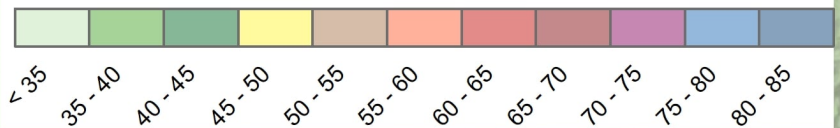

Triukšmo lygis projektas be fono Ldiena