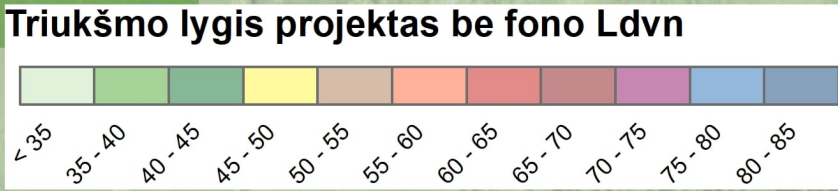

30

25

0 60 120 240 metru

Veterinarių g.

30

25

Sutartiniai ženklai
- - - - - Analizuojama sklypo riba

Sutartiniai ženklai
- - - - - Analizuojama sklypo riba

0 60 120 240 metru

Veterinarių g.

Veterinarių g.

Sutartiniai ženklai
 - - - - - Analizuojama sklypo riba

Triukšmo lygis projektas su fonu Lvakaras

Sutartiniai ženklai
 - - - - - Analizuojama sklypo riba

0 100 200 400 metru