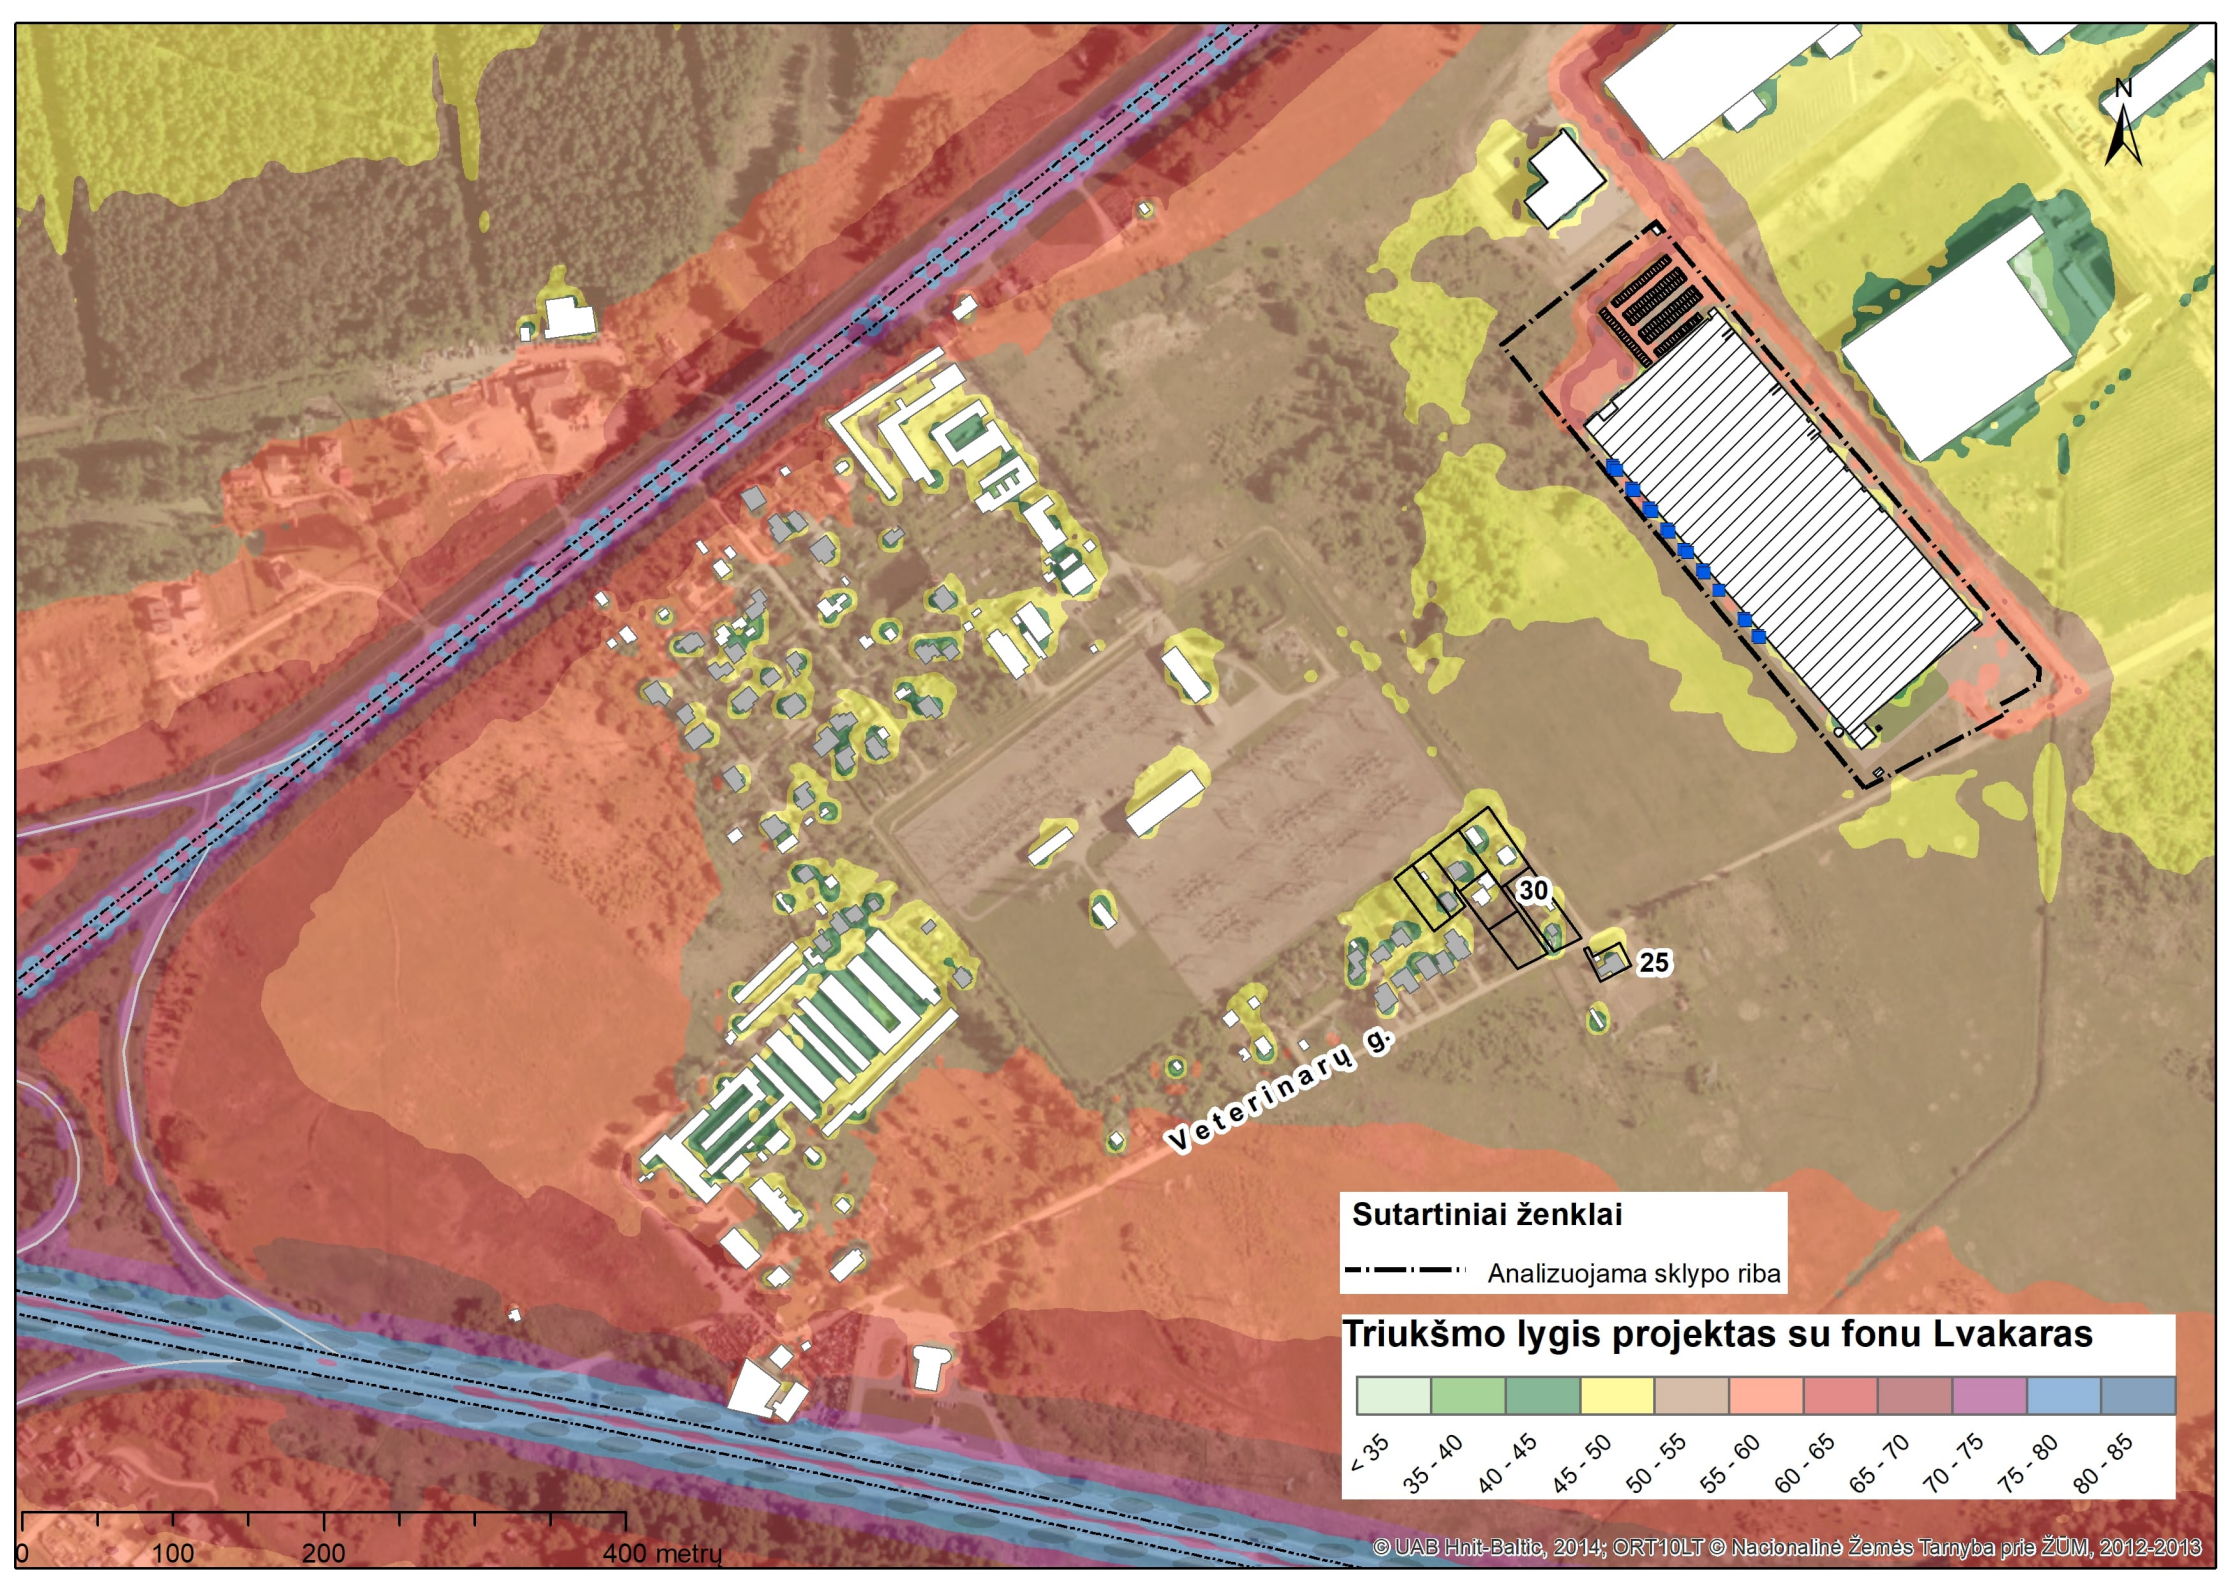

Veterinarų g.

Sutartiniai ženklai
 - - - - - Analizuojama sklypo riba

Triukšmo lygis esama situacija Lvakaras

Sutartiniai ženklai
- - - - - Analizuojama sklypo riba

0 100 200 400 metru

Sutartiniai ženklai

— — — — — Analizuojama sklypo riba

30

25

0 60 120 240 metru

Veterinarių g.

30

25

Sutartiniai ženklai
- - - - - Analizuojama sklypo riba

Sutartiniai ženklai
- - - - - Analizuojama sklypo riba

0 60 120 240 metru

Veterinarių g.

Veterinarių g.

Sutartiniai ženklai
 - - - - - Analizuojama sklypo riba

Triukšmo lygis projektas su fonu Lvakaras

Sutartiniai ženklai
 - - - - - Analizuojama sklypo riba

0 100 200 400 metru

Veterinarių g.

Sutartiniai ženklai
- - - - - Analizuojama sklypo riba