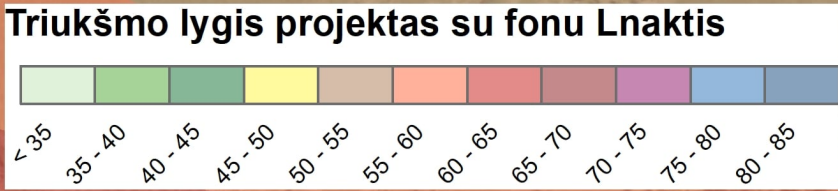

0 60 120 240 metru

Veterinarių g.

Veterinarių g.

Sutartiniai ženklai
 - - - - - Analizuojama sklypo riba

Triukšmo lygis projektas su fonu Lvakaras

Sutartiniai ženklai
 - - - - - Analizuojama sklypo riba

0 100 200 400 metru

Veterinarių g.

Sutartiniai ženklai
- - - - - Analizuojama sklypo riba