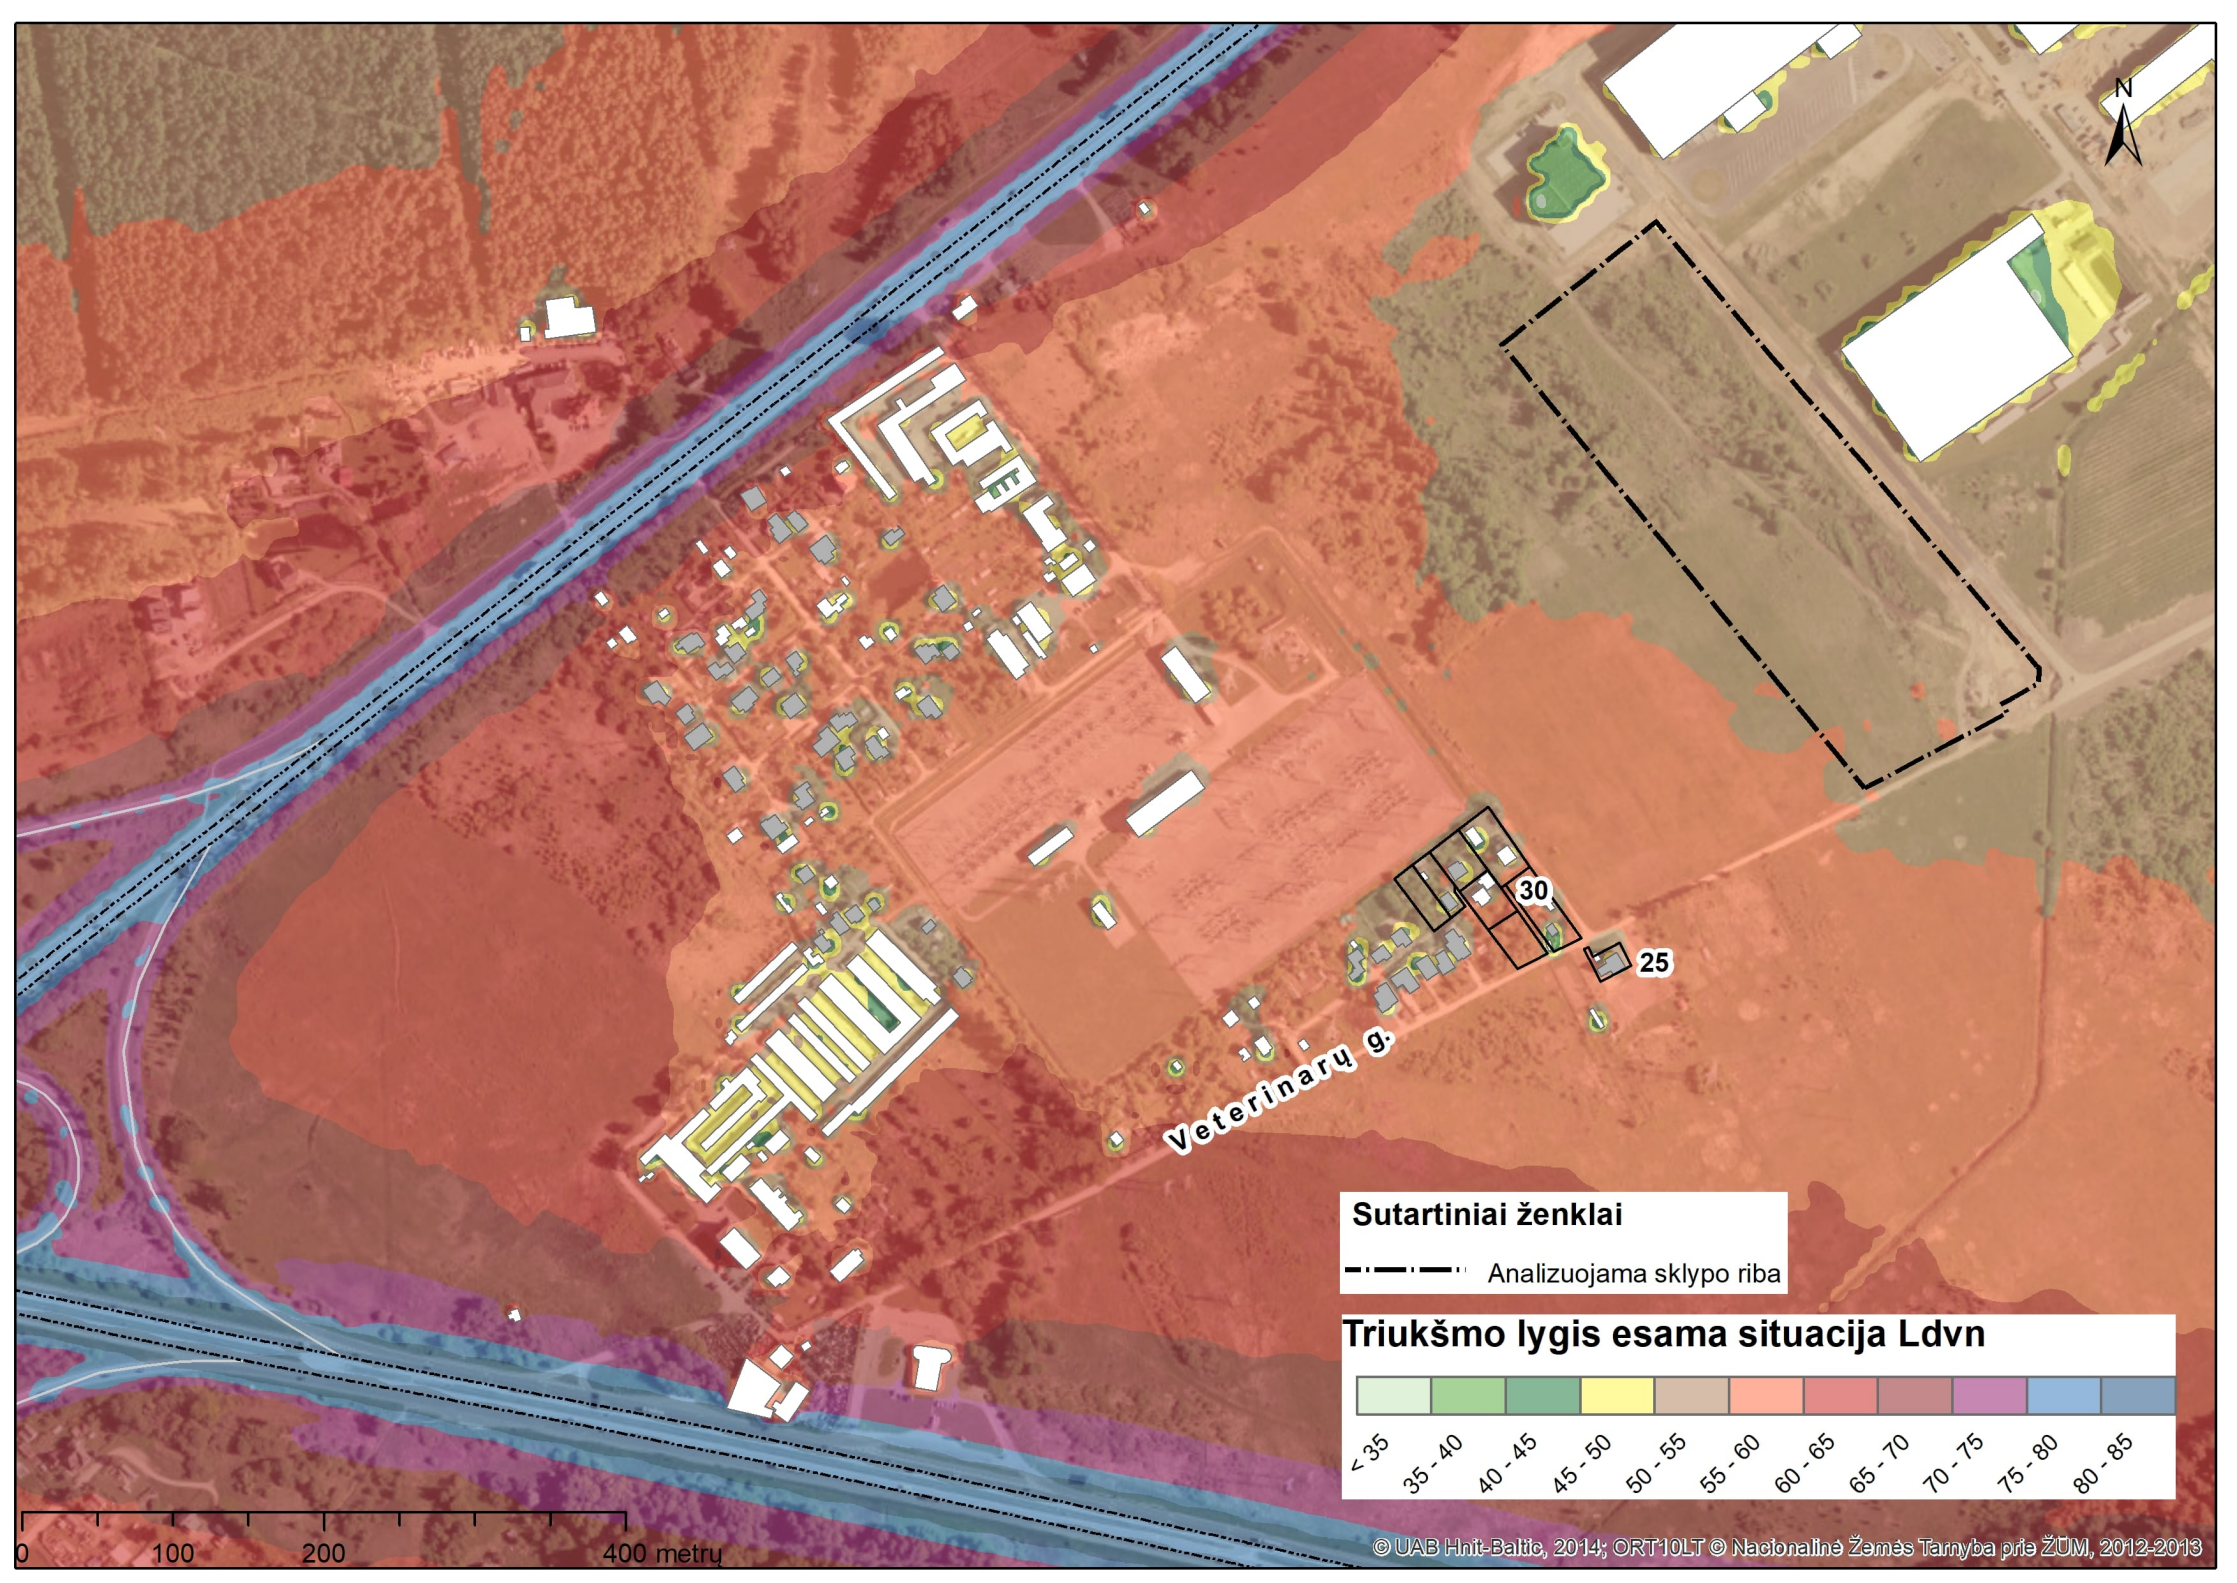

Veterinarų g.

Sutartiniai ženklai
 - - - - - Analizuojama sklypo riba

Triukšmo lygis esama situacija Lvakaras

Sutartiniai ženklai
- - - - - Analizuojama sklypo riba

0 100 200 400 metru

Sutartiniai ženklai

— — — — — Analizuojama sklypo riba

30

25

0 60 120 240 metru

Veterinarių g.

30

25

Sutartiniai ženklai
- - - - - Analizuojama sklypo riba

Sutartiniai ženklai
- - - - - Analizuojama sklypo riba

0 60 120 240 metru

Veterinarių g.

Veterinarių g.

Sutartiniai ženklai
 - - - - - Analizuojama sklypo riba

Triukšmo lygis projektas su fonu Lvakaras

Sutartiniai ženklai
 - - - - - Analizuojama sklypo riba

0 100 200 400 metru

Veterinarių g.

Sutartiniai ženklai
- - - - - Analizuojama sklypo riba