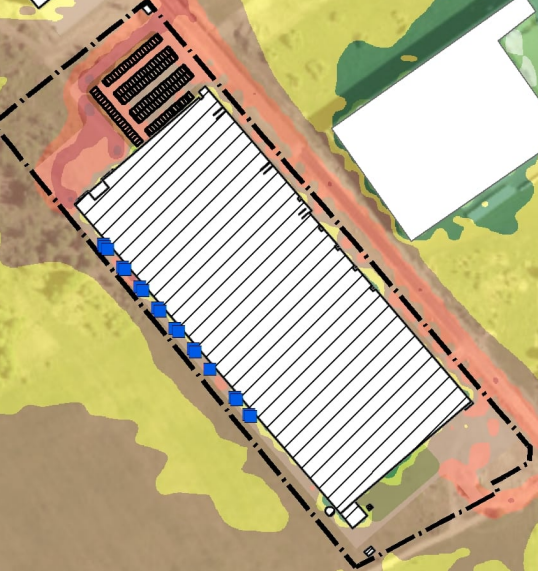

Veterinarų g.

Sutartiniai ženklai
 - - - - - Analizuojama sklypo riba

Triukšmo lygis esama situacija Lvakaras

Sutartiniai ženklai
- - - - - Analizuojama sklypo riba

0 100 200 400 metru

Sutartiniai ženklai

— — — — — Analizuojama sklypo riba

30

25

0 60 120 240 metru

Veterinarių g.

30

25

Sutartiniai ženklai
- - - - - Analizuojama sklypo riba

Sutartiniai ženklai
- - - - - Analizuojama sklypo riba

0 60 120 240 metru

Veterinarių g.

Veterinarių g.

Sutartiniai ženklai
 - - - - - Analizuojama sklypo riba

Triukšmo lygis projektas su fonu Lvakaras

Sutartiniai ženklai
 - - - - - Analizuojama sklypo riba

0 100 200 400 metru

Veterinarių g.

Sutartiniai ženklai
- - - - - Analizuojama sklypo riba