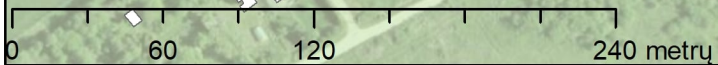

30

25

0 60 120 240 metru

Veterinarių g.

30

25

Sutartiniai ženklai
- - - - - Analizuojama sklypo riba

Sutartiniai ženklai
- - - - - Analizuojama sklypo riba

0 60 120 240 metru

Veterinarių g.

Veterinarių g.

Sutartiniai ženklai
 - - - - - Analizuojama sklypo riba

Triukšmo lygis projektas su fonu Lvakaras

Sutartiniai ženklai
 - - - - - Analizuojama sklypo riba

0 100 200 400 metru