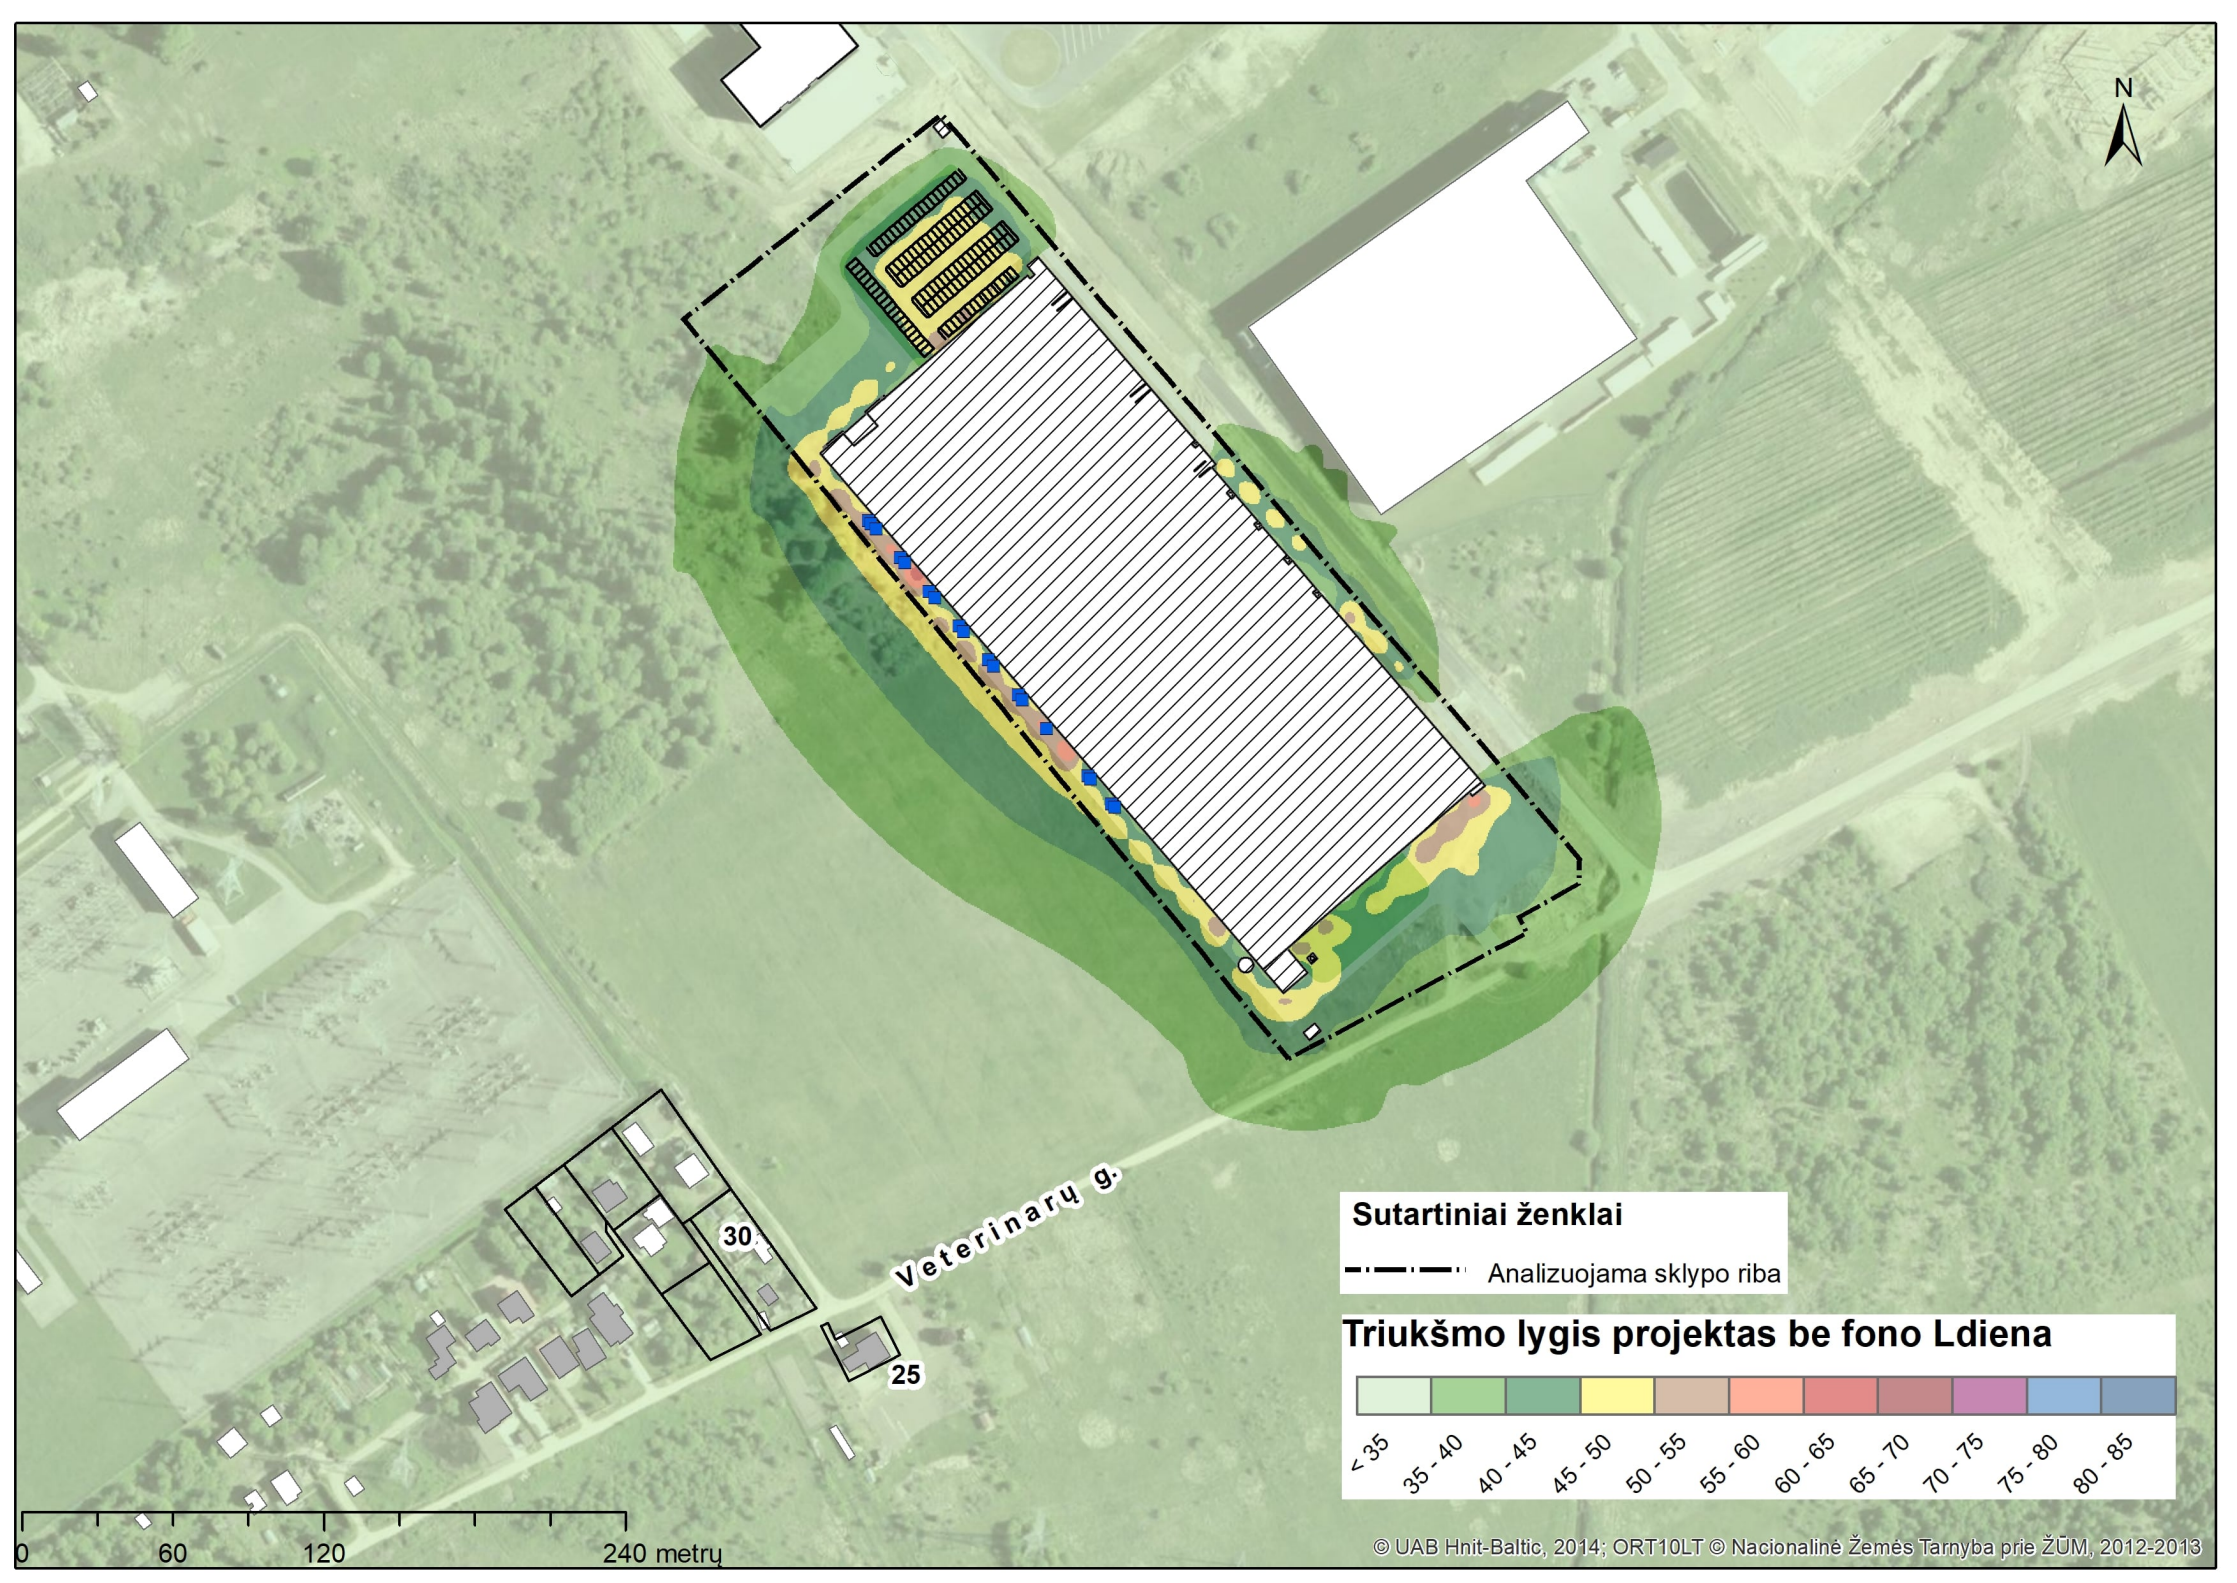

Veterinarų g.

Sutartiniai ženklai
 - - - - - Analizuojama sklypo riba

Triukšmo lygis esama situacija Lvakaras

Sutartiniai ženklai
- - - - - Analizuojama sklypo riba

0 100 200 400 metru

Sutartiniai ženklai

— — — — — Analizuojama sklypo riba

Triukšmo lygis projektas be fono Ldiena

Veterinarių g.

30

25

Sutartiniai ženklai

— — — — — Analizuojama sklypo riba

Triukšmo lygis projektas be fono Lvakaras

Veterinarių g.

30

25

0 60 120 240 metru

Veterinarių g.

30

25

Sutartiniai ženklai
- - - - - Analizuojama sklypo riba

Sutartiniai ženklai
- - - - - Analizuojama sklypo riba

0 60 120 240 metru

Veterinarių g.

Veterinarių g.

Sutartiniai ženklai
 - - - - - Analizuojama sklypo riba

Triukšmo lygis projektas su fonu Lvakaras

Sutartiniai ženklai
 - - - - - Analizuojama sklypo riba

0 100 200 400 metru