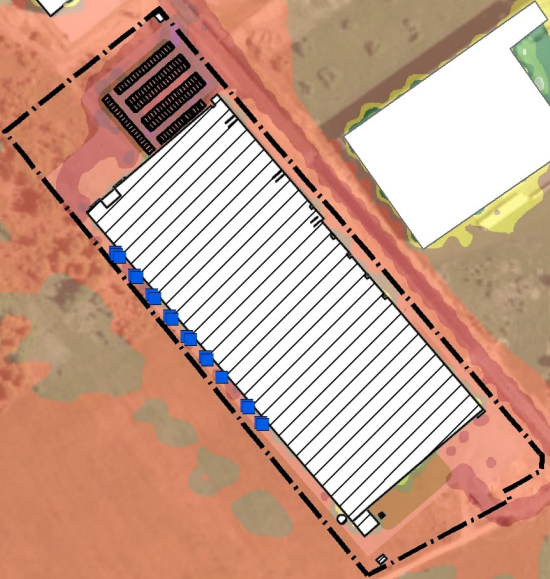

Veterinarų g.

Sutartiniai ženklai
 - - - - - Analizuojama sklypo riba

Triukšmo lygis esama situacija Lvakaras

Sutartiniai ženklai
- - - - - Analizuojama sklypo riba

0 100 200 400 metru

Sutartiniai ženklai

— — — — — Analizuojama sklypo riba

30

25

0 60 120 240 metru

Veterinarių g.

30

25

Sutartiniai ženklai
- - - - - Analizuojama sklypo riba

Sutartiniai ženklai
- - - - - Analizuojama sklypo riba

0 60 120 240 metru

Veterinarių g.

Veterinarių g.

Sutartiniai ženklai
 - - - - - Analizuojama sklypo riba

Triukšmo lygis projektas su fonu Lvakaras

Sutartiniai ženklai
 - - - - - Analizuojama sklypo riba

0 100 200 400 metru

Veterinarių g.

Sutartiniai ženklai
- - - - - Analizuojama sklypo riba