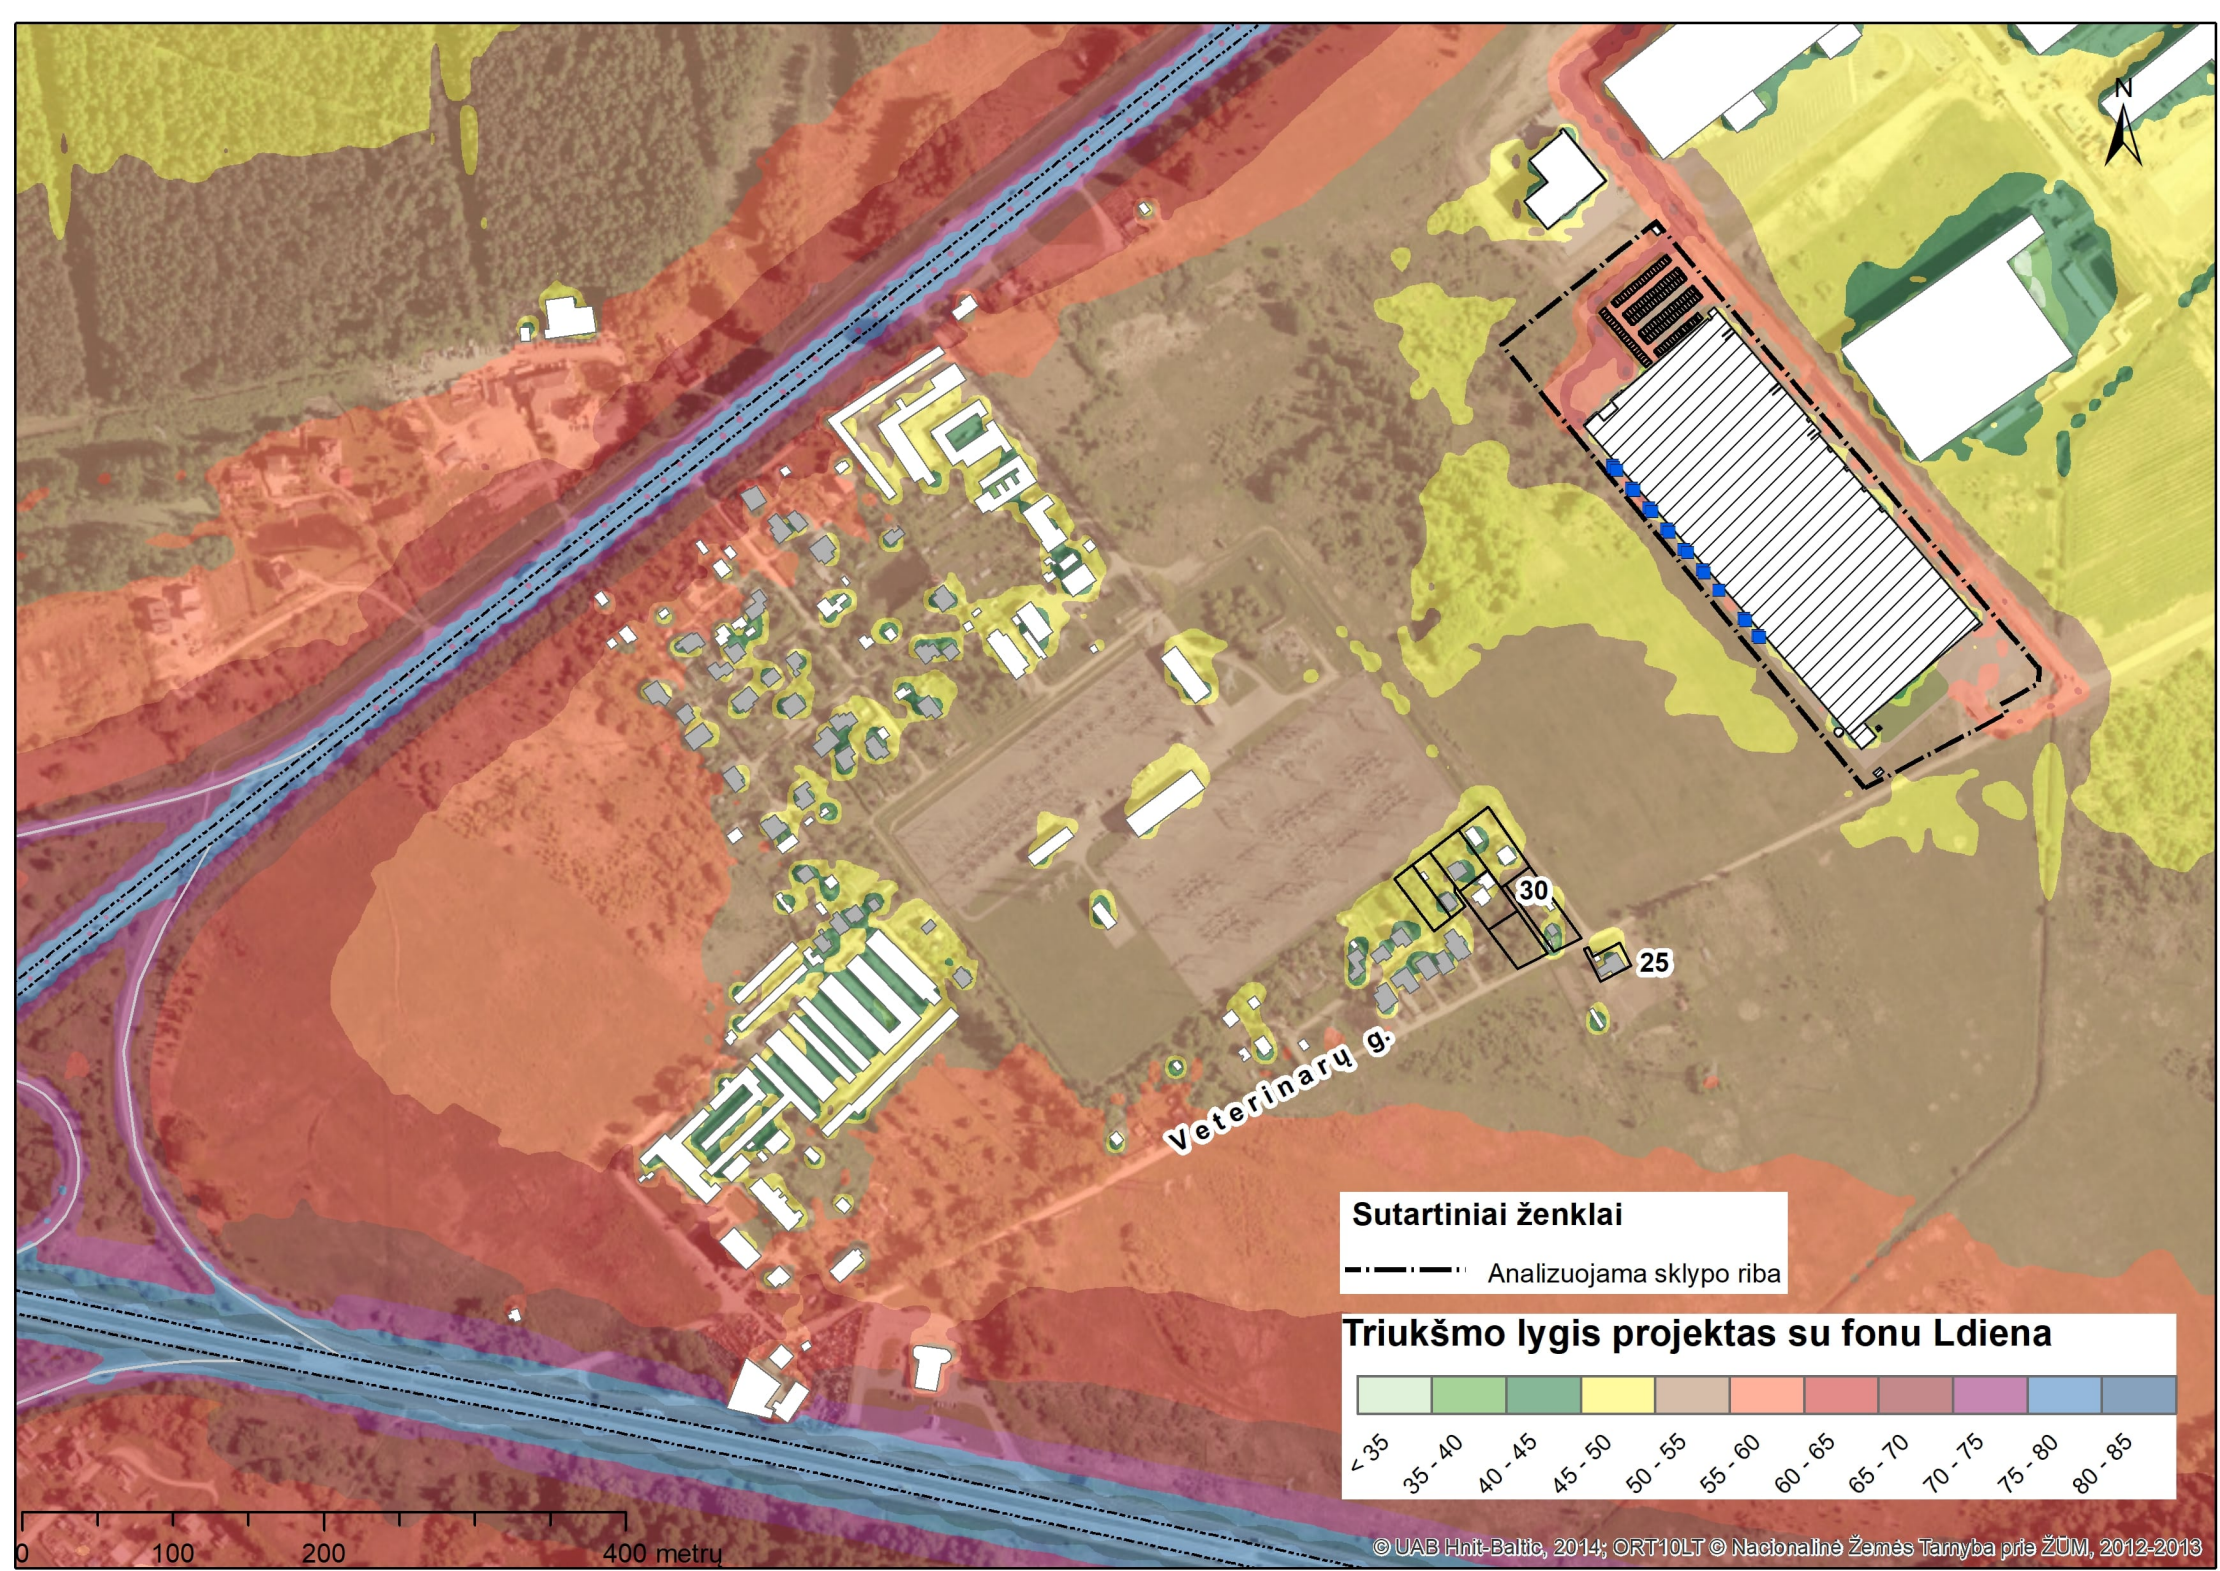

Veterinarų g.

Sutartiniai ženklai
 - - - - - Analizuojama sklypo riba

Triukšmo lygis esama situacija Lvakaras

Sutartiniai ženklai
- - - - - Analizuojama sklypo riba

0 100 200 400 metru

Sutartiniai ženklai

— — — — — Analizuojama sklypo riba

30

25

0 60 120 240 metru

Veterinarių g.

30

25

Sutartiniai ženklai
- - - - - Analizuojama sklypo riba

Sutartiniai ženklai
- - - - - Analizuojama sklypo riba

0 60 120 240 metru

Veterinarių g.

Veterinarių g.

Sutartiniai ženklai
 - - - - - Analizuojama sklypo riba

Triukšmo lygis projektas su fonu Lvakaras

Sutartiniai ženklai
 - - - - - Analizuojama sklypo riba

0 100 200 400 metru

Veterinarių g.

Sutartiniai ženklai
- - - - - Analizuojama sklypo riba