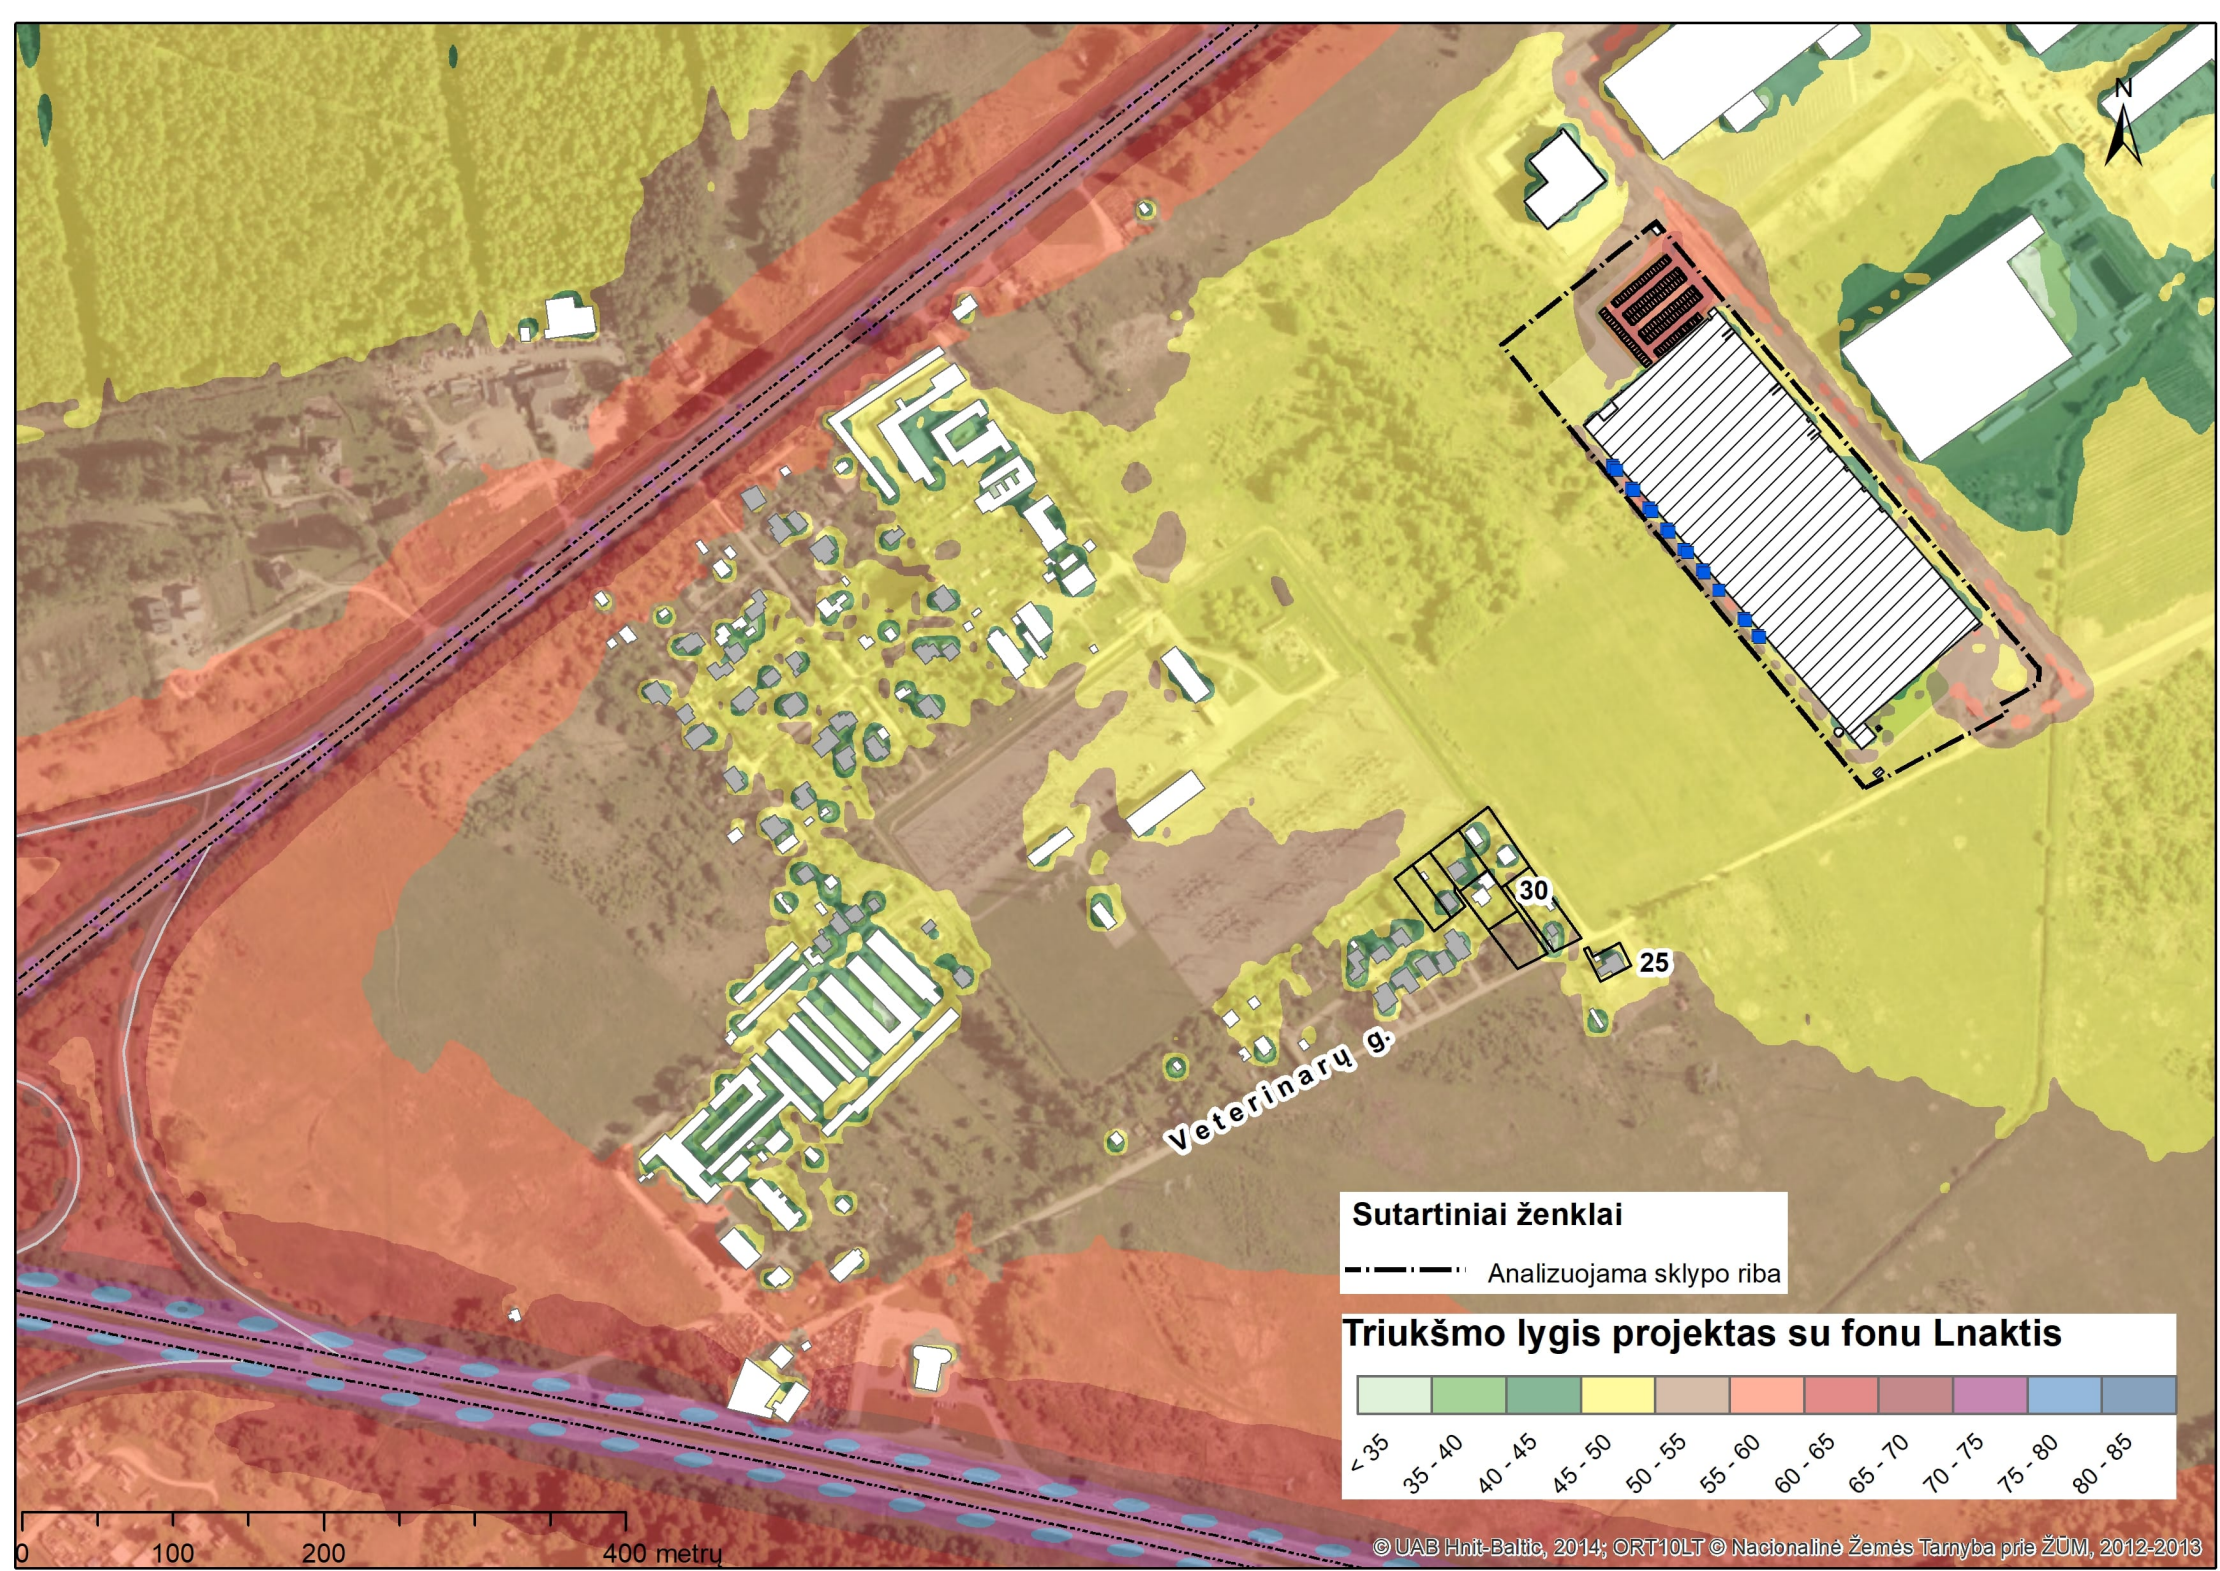

Veterinarų g.

Sutartiniai ženklai
 - - - - - Analizuojama sklypo riba

Triukšmo lygis esama situacija Lvakaras

Sutartiniai ženklai
- - - - - Analizuojama sklypo riba

0 100 200 400 metru

Sutartiniai ženklai

— — — — — Analizuojama sklypo riba

30

25

0 60 120 240 metru

Veterinarių g.

30

25

Sutartiniai ženklai
- - - - - Analizuojama sklypo riba

Sutartiniai ženklai
- - - - - Analizuojama sklypo riba

0 60 120 240 metru

Veterinarių g.

Veterinarių g.

Sutartiniai ženklai
 - - - - - Analizuojama sklypo riba

Triukšmo lygis projektas su fonu Lvakaras

Sutartiniai ženklai
 - - - - - Analizuojama sklypo riba

0 100 200 400 metru

Veterinarių g.

Sutartiniai ženklai
- - - - - Analizuojama sklypo riba