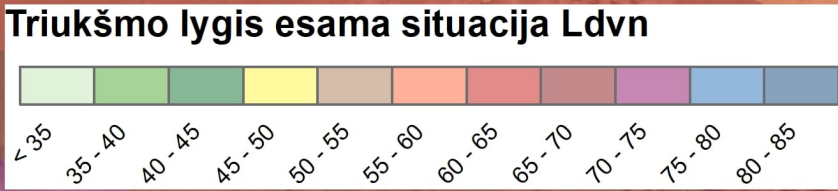

Veterinarų g.

Sutartiniai ženklai
 - - - - - Analizuojama sklypo riba

Triukšmo lygis esama situacija Lvakaras

Sutartiniai ženklai
- - - - - Analizuojama sklypo riba

0 100 200 400 metru

Sutartiniai ženklai

— — — — — Analizuojama sklypo riba

30

25

0 60 120 240 metru

Veterinarių g.

30

25

Sutartiniai ženklai
- - - - - Analizuojama sklypo riba

Sutartiniai ženklai
- - - - - Analizuojama sklypo riba