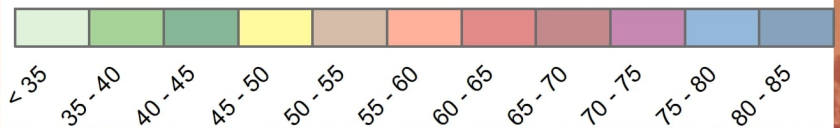

Veterinarų g.

Sutartiniai ženklai
 - - - - - Analizuojama sklypo riba

Triukšmo lygis esama situacija Lvakaras

Sutartiniai ženklai
- - - - - Analizuojama sklypo riba

0 100 200 400 metru

Sutartiniai ženklai

— — — — — Analizuojama sklypo riba

30

25

0 60 120 240 metru

Veterinarių g.

30

25

Sutartiniai ženklai
- - - - - Analizuojama sklypo riba

Sutartiniai ženklai
- - - - - Analizuojama sklypo riba