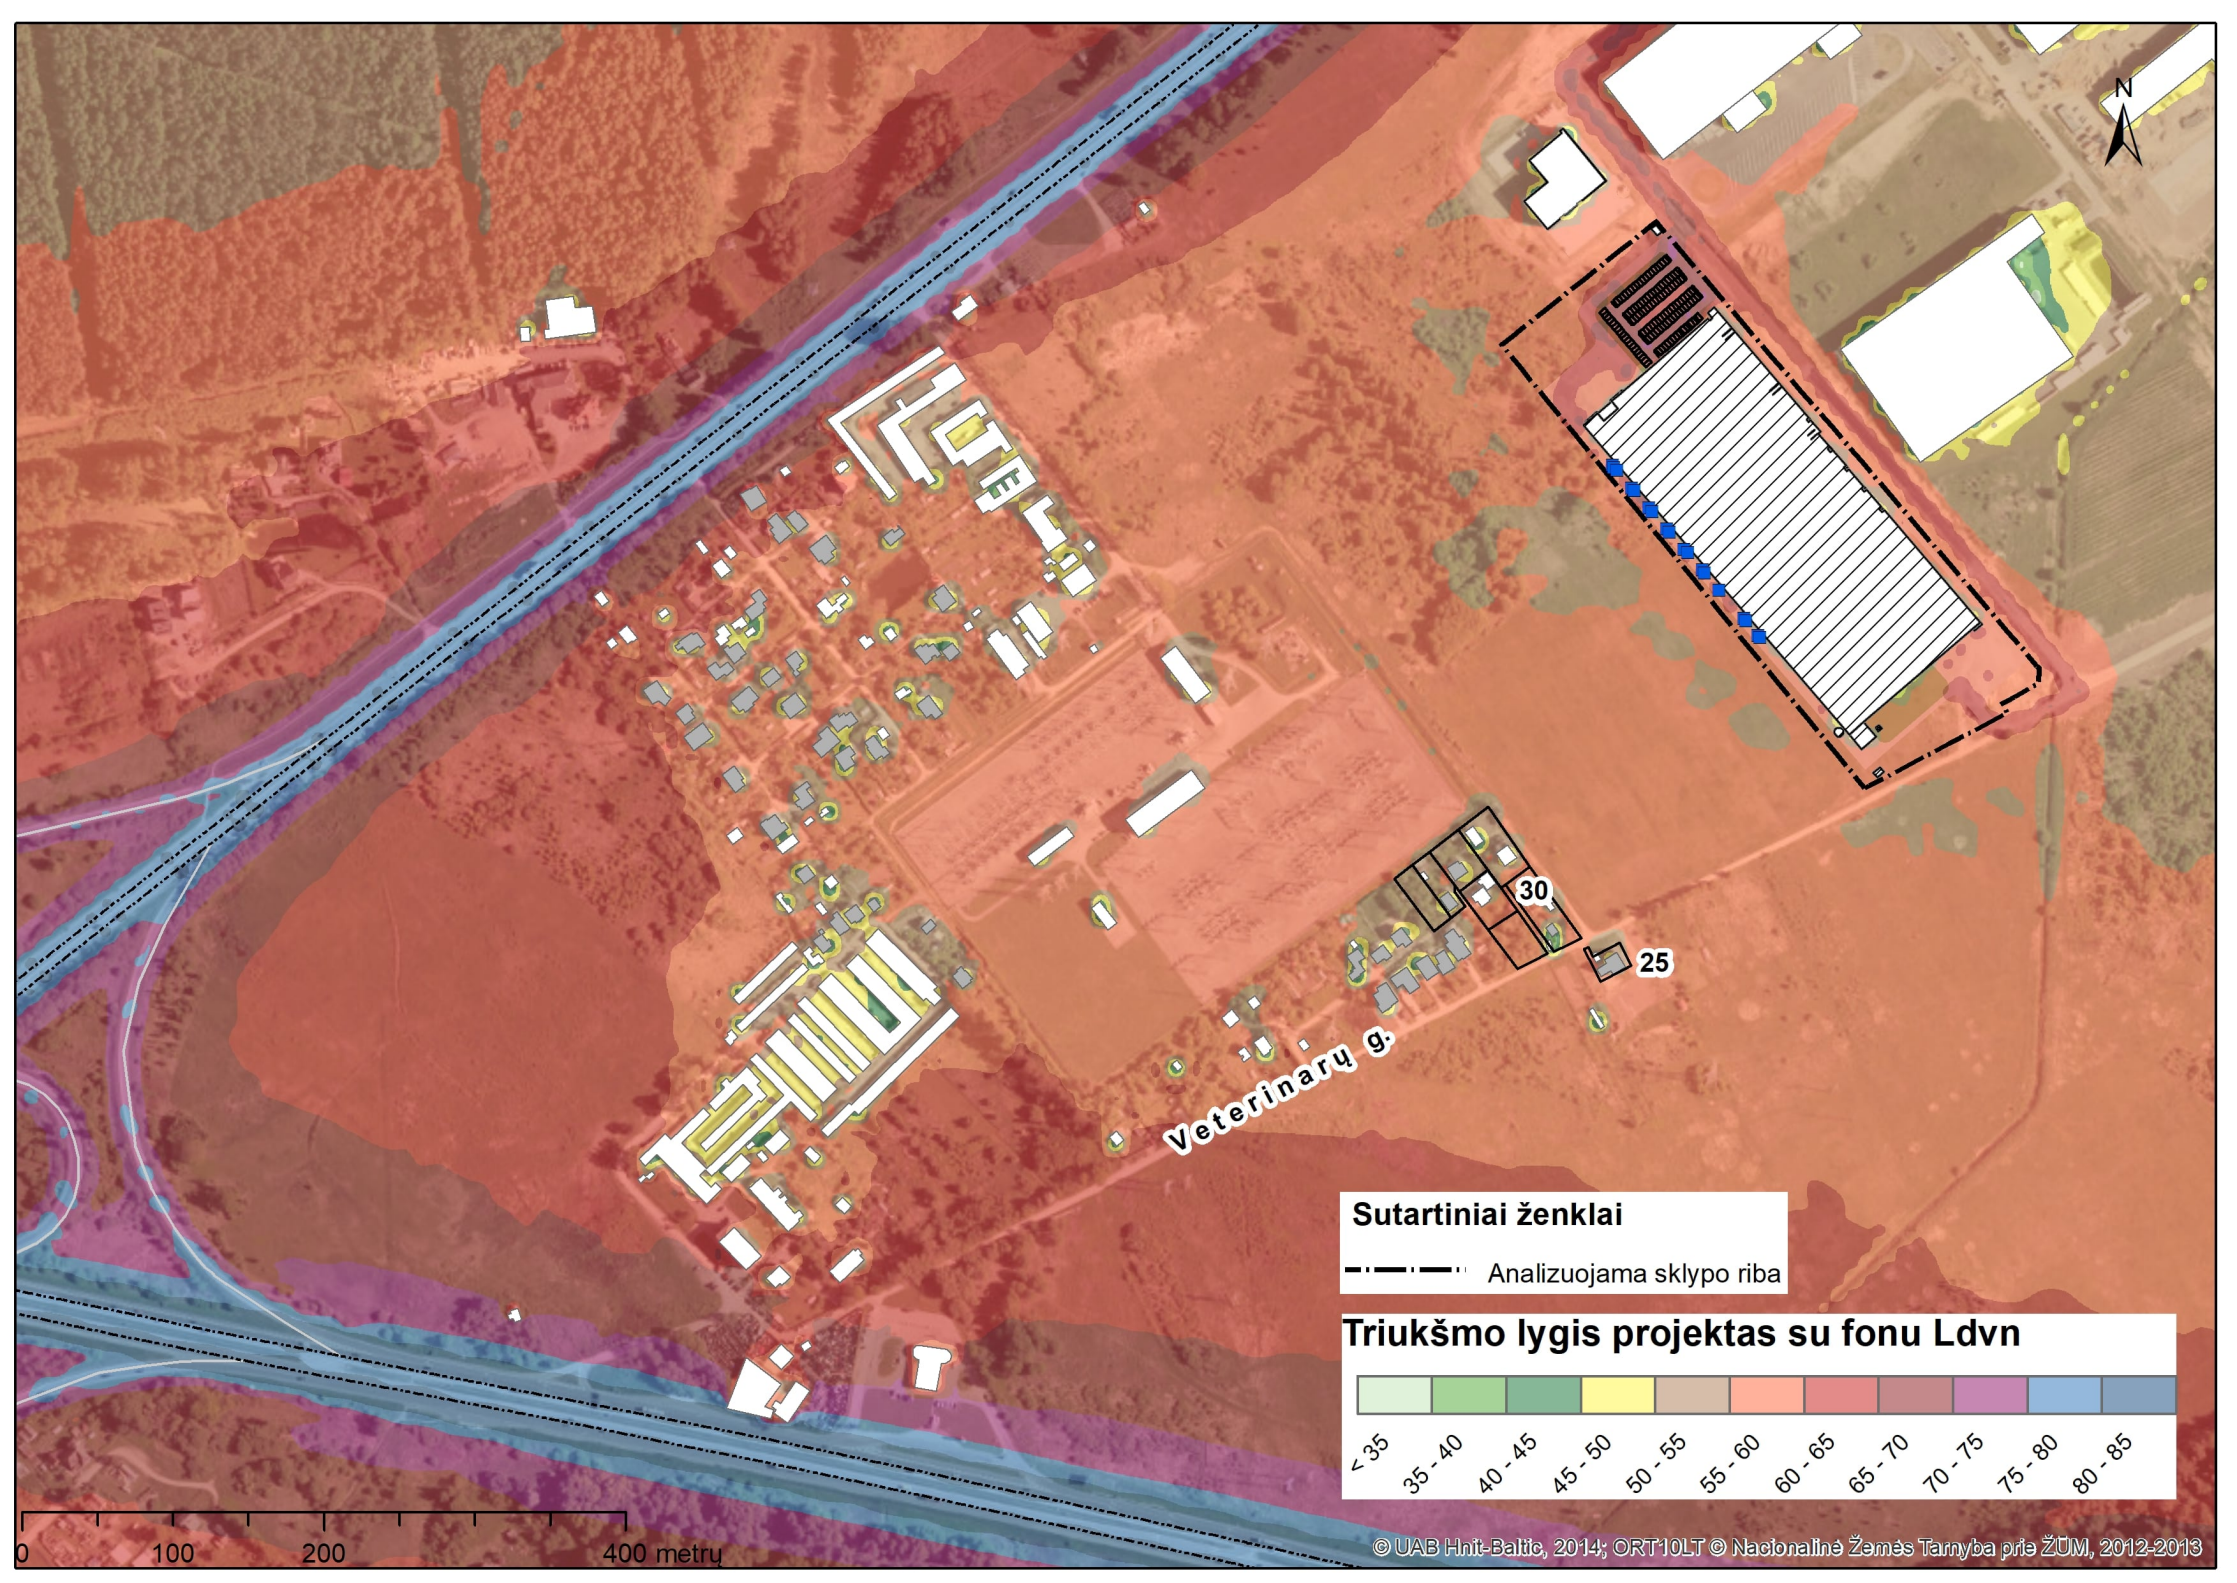

Veterinarų g.

Sutartiniai ženklai
 - - - - - Analizuojama sklypo riba

Triukšmo lygis esama situacija Lvakaras

Sutartiniai ženklai
- - - - - Analizuojama sklypo riba

0 100 200 400 metru

Sutartiniai ženklai

— — — — — Analizuojama sklypo riba

30

25

0 60 120 240 metru

Veterinarių g.

30

25

Sutartiniai ženklai
- - - - - Analizuojama sklypo riba

Sutartiniai ženklai
- - - - - Analizuojama sklypo riba

0 60 120 240 metru

Veterinarių g.

Veterinarių g.

Sutartiniai ženklai
 - - - - - Analizuojama sklypo riba

Triukšmo lygis projektas su fonu Lvakaras

Sutartiniai ženklai
 - - - - - Analizuojama sklypo riba

0 100 200 400 metru

Veterinarių g.

Sutartiniai ženklai
- - - - - Analizuojama sklypo riba