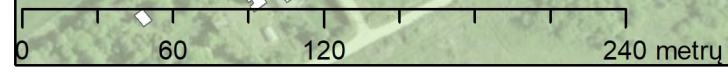

Veterinarių g.

30

25