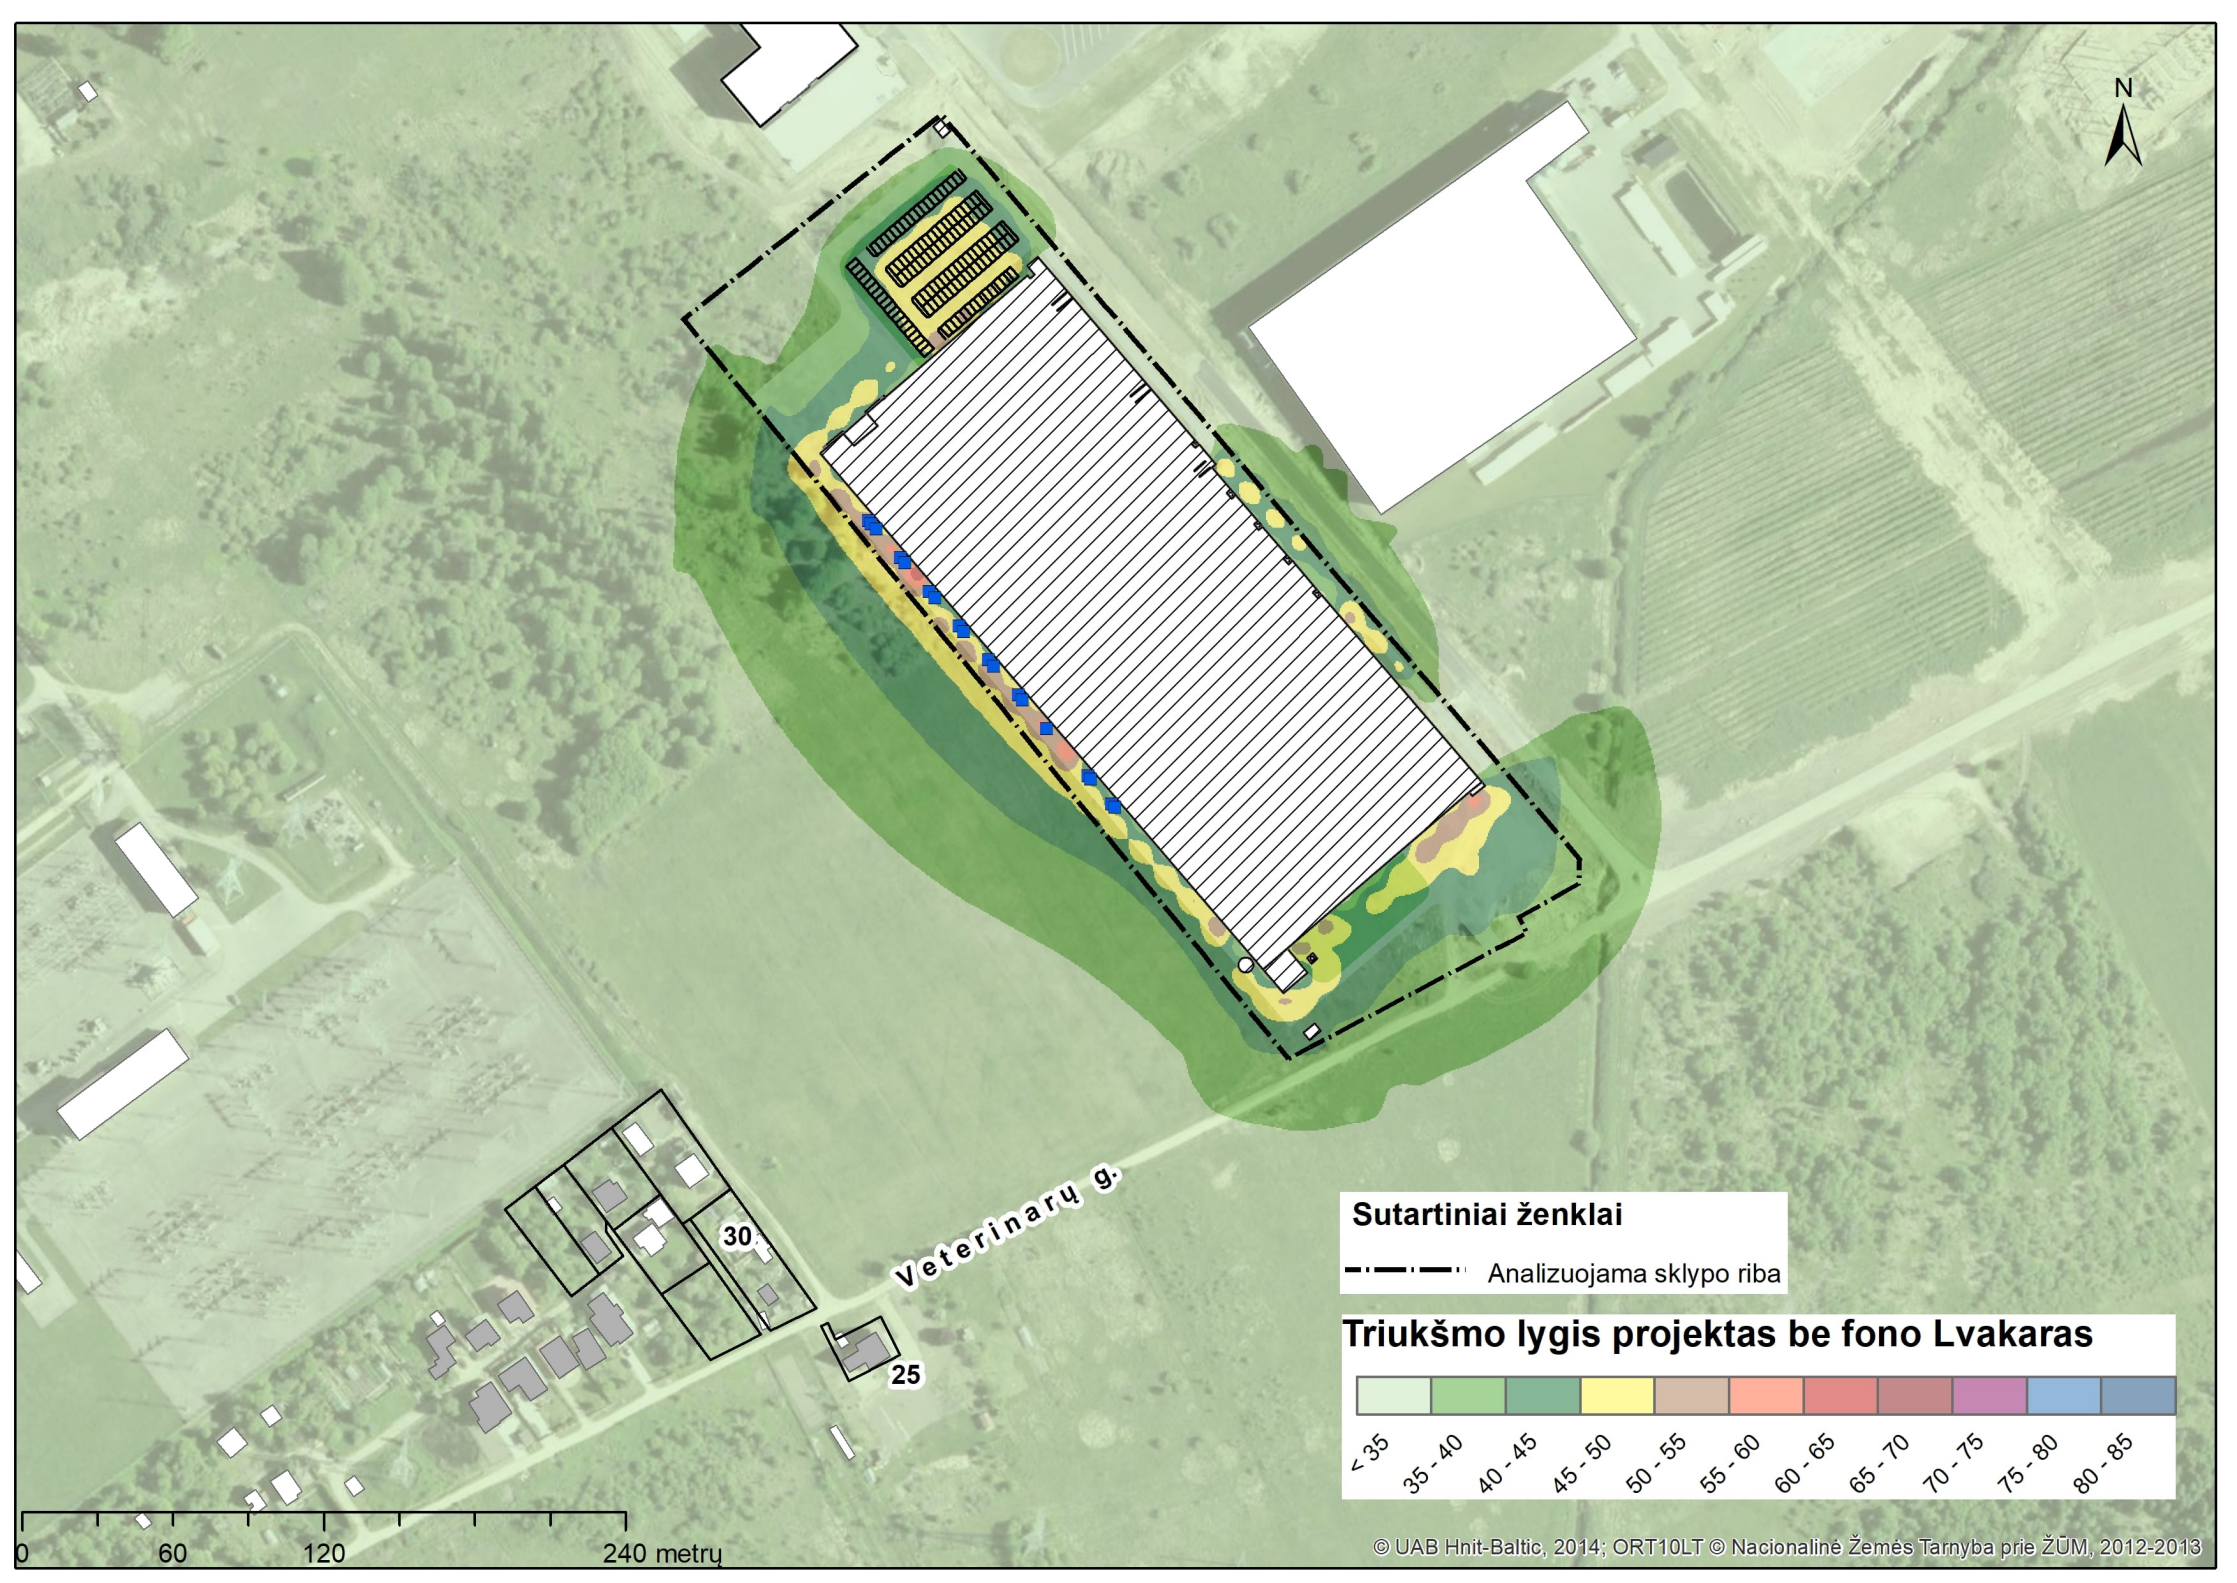

Sutartiniai ženklai

— — — — — Analizuojama sklypo riba

Triukšmo lygis projektas be fono Lvakaras