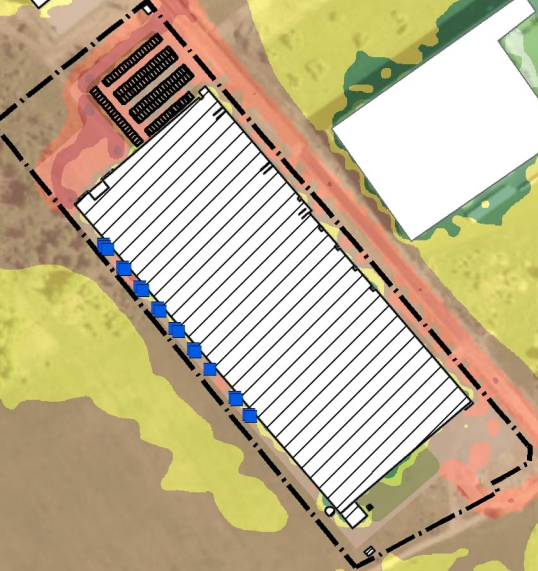

Veterinarų g.

Sutartiniai ženklai
 - - - - - Analizuojama sklypo riba

Triukšmo lygis esama situacija Lvakaras

Sutartiniai ženklai
- - - - - Analizuojama sklypo riba

0 100 200 400 metru

Sutartiniai ženklai

— — — — — Analizuojama sklypo riba

30

25

0 60 120 240 metru

Veterinarių g.

30

25

Sutartiniai ženklai
- - - - - Analizuojama sklypo riba

Sutartiniai ženklai
- - - - - Analizuojama sklypo riba

0 60 120 240 metru

Veterinarių g.

Veterinarių g.

Sutartiniai ženklai
 - - - - - Analizuojama sklypo riba

Triukšmo lygis projektas su fonu Lvakaras

Sutartiniai ženklai
 - - - - - Analizuojama sklypo riba

0 100 200 400 metru

Veterinarių g.

Sutartiniai ženklai
- - - - - Analizuojama sklypo riba