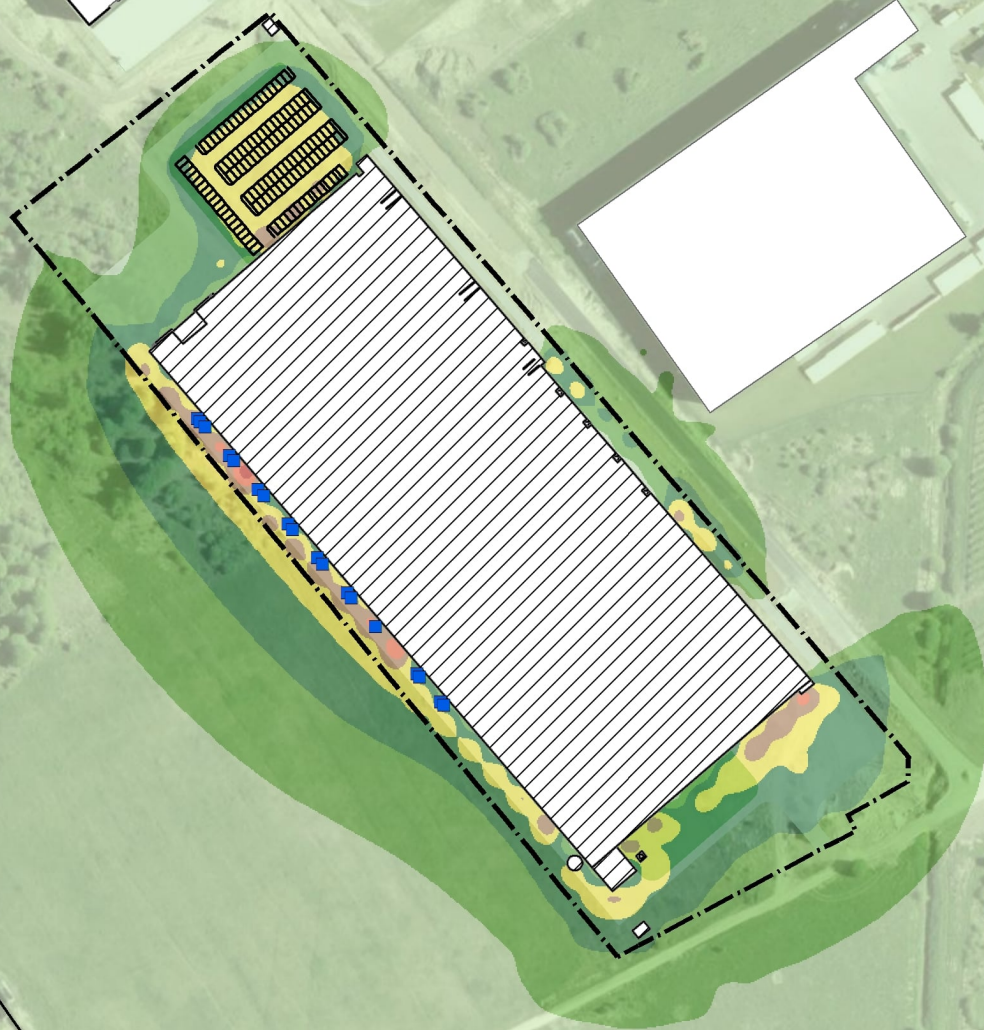

Veterinarų g.

Sutartiniai ženklai
 - - - - - Analizuojama sklypo riba

Triukšmo lygis esama situacija Lvakaras

Sutartiniai ženklai
- - - - - Analizuojama sklypo riba

0 100 200 400 metru

Sutartiniai ženklai

— — — — — Analizuojama sklypo riba

Triukšmo lygis projektas be fono Ldiena

Veterinarių g.

30

25

Sutartiniai ženklai

— — — — — Analizuojama sklypo riba

Triukšmo lygis projektas be fono Lvakaras

Veterinarių g.

30

25

0 60 120 240 metru

Veterinarių g.

30

25

Sutartiniai ženklai
- - - - - Analizuojama sklypo riba

Sutartiniai ženklai
- - - - - Analizuojama sklypo riba

0 60 120 240 metru

Veterinarių g.

Veterinarių g.

Sutartiniai ženklai
 - - - - - Analizuojama sklypo riba

Triukšmo lygis projektas su fonu Lvakaras

Sutartiniai ženklai
 - - - - - Analizuojama sklypo riba

0 100 200 400 metru