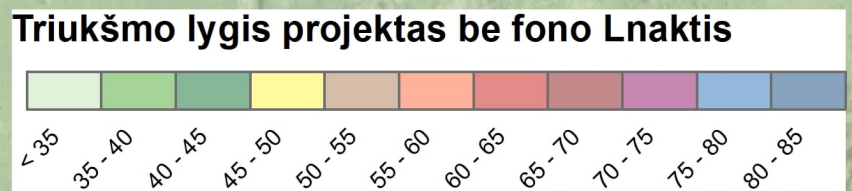

30

25

0 60 120 240 metru

Veterinarių g.

30

25

Sutartiniai ženklai
- - - - - Analizuojama sklypo riba

Sutartiniai ženklai
- - - - - Analizuojama sklypo riba

0 60 120 240 metru

Veterinarių g.

Veterinarių g.

Sutartiniai ženklai
 - - - - - Analizuojama sklypo riba

Triukšmo lygis projektas su fonu Lvakaras

Sutartiniai ženklai
 - - - - - Analizuojama sklypo riba

0 100 200 400 metru