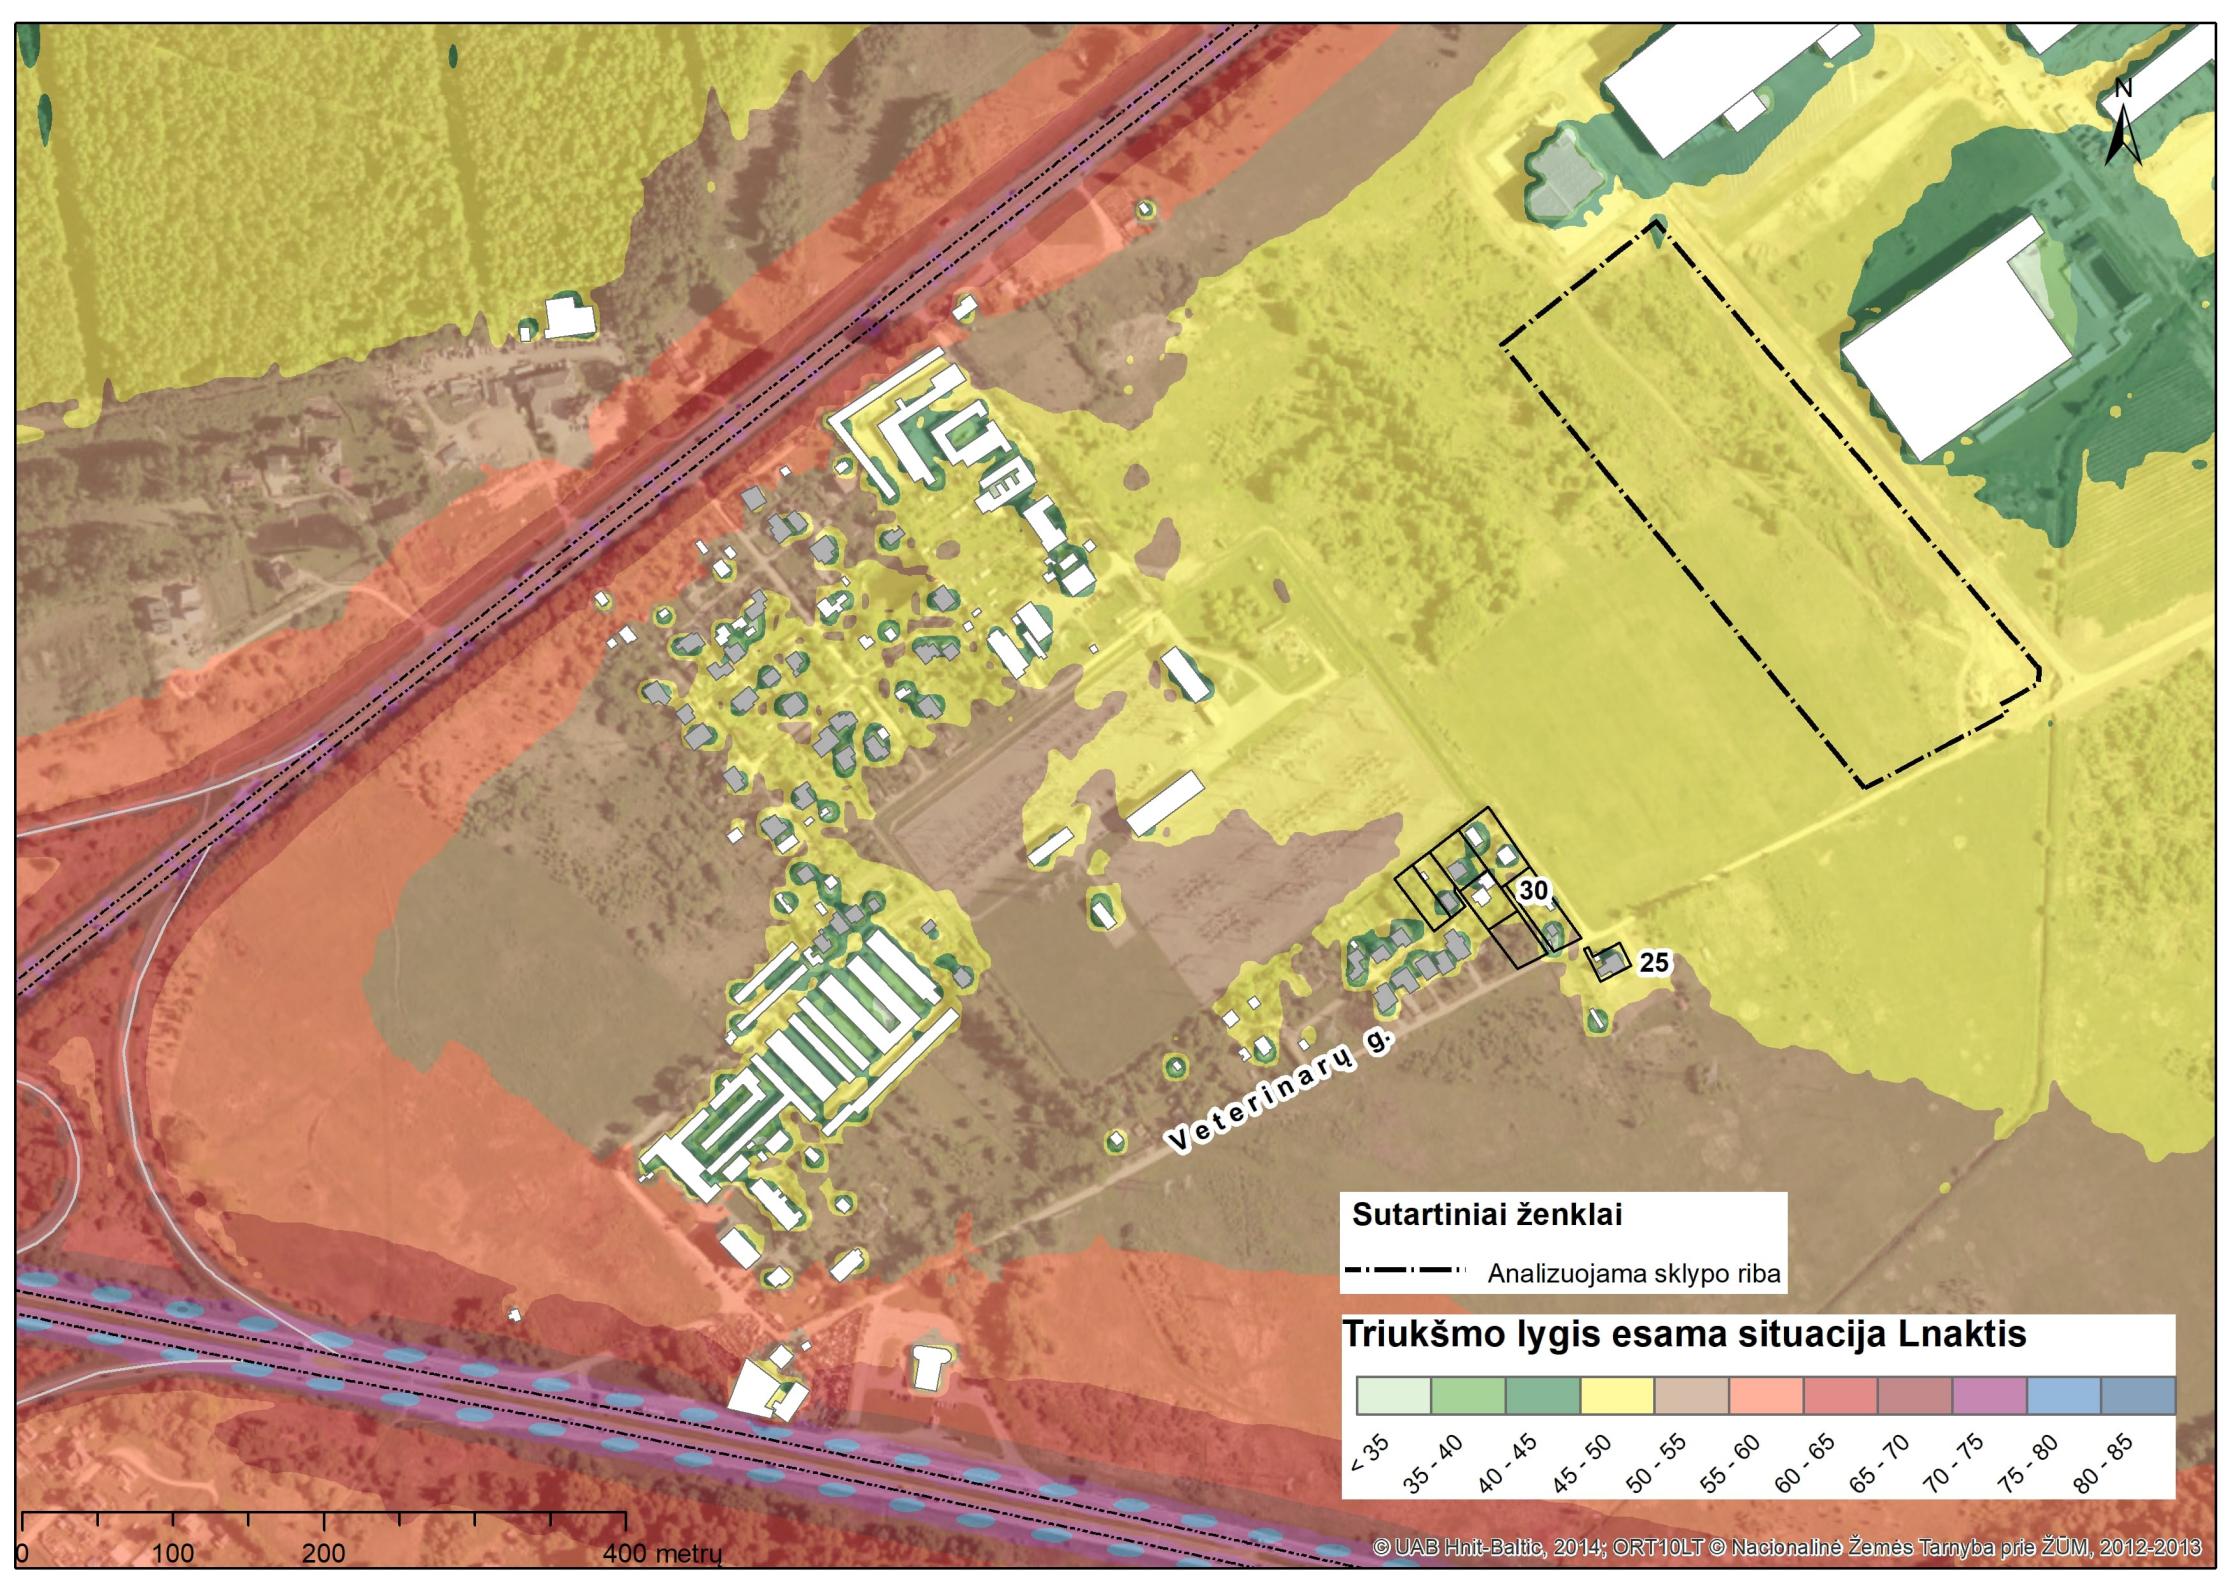

Veterinarų g.

Sutartiniai ženklai
 - - - - - Analizuojama sklypo riba

Triukšmo lygis esama situacija Lvakaras

Sutartiniai ženklai
- - - - - Analizuojama sklypo riba

0 100 200 400 metru

Sutartiniai ženklai

— — — — — Analizuojama sklypo riba

30

25

0 60 120 240 metru

Veterinarių g.

30

25

Sutartiniai ženklai
- - - - - Analizuojama sklypo riba

Sutartiniai ženklai
- - - - - Analizuojama sklypo riba

0 60 120 240 metru

Veterinarių g.

Veterinarių g.

Sutartiniai ženklai
 - - - - - Analizuojama sklypo riba

Triukšmo lygis projektas su fonu Lvakaras

Sutartiniai ženklai
 - - - - - Analizuojama sklypo riba

0 100 200 400 metru

Veterinarių g.

Sutartiniai ženklai
- - - - - Analizuojama sklypo riba