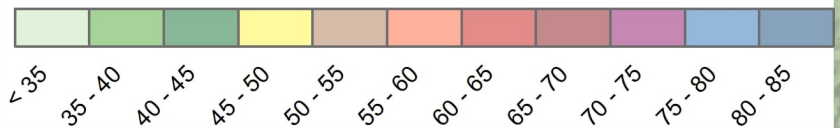

Veterinarių g.

30

25

0 60 120 240 metru