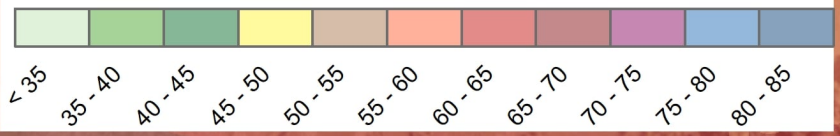

0 60 120 240 metru

Veterinarių g.

Veterinarių g.

Sutartiniai ženklai
 - - - - - Analizuojama sklypo riba

Triukšmo lygis projektas su fonu Lvakaras

Sutartiniai ženklai
 - - - - - Analizuojama sklypo riba

0 100 200 400 metru

Veterinarių g.

Sutartiniai ženklai
- - - - - Analizuojama sklypo riba